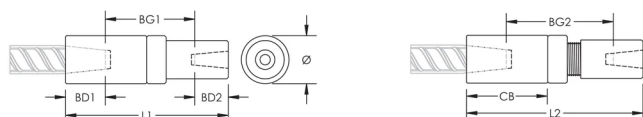

Głębokość szyny 1 (BD1): 45mm

Głębokość szyny 2 (BD2): 35mm

Odstęp między szynami 1 (BG1): 120mm

Odstęp między szynami 2 (BG2): 131mm

Korpus złącza (CB): 96mm

Masa urządzenia: 2.86 kg

Zaprojektowane w celu spełnienia wymagań: AASHTO;ABNT NBR 8548:1984;ACI 318 typ 1 (określona wydajność 125%);ACI 318 typ 2 (określona wytrzymałość na rozciąganie);ACI 349;ACI 359;AS3600

Liczba opakowań: 8

DODATKOWE INFORMACJE O PRODUKCIE

Bar dimensions and weights listed may vary by region. Coupler sizes not shown may be available by special order. Contact your nVent LENTON representative for more information.

SCHEMATY

OSTRZEŻENIE

Produkty nVent powinny być instalowane i używane wyłącznie zgodnie z instrukcjami i materiałami szkoleniowymi nVent. Instrukcje są dostępne na stronie www.nvent.com oraz u przedstawiciela działu obsługi klienta firmy nVent. Nieprawidłowa instalacja, niewłaściwe użycie, niewłaściwe zastosowanie lub inne nieprzestrzeganie instrukcji i ostrzeżeń nVent może spowodować nieprawidłowe działanie produktu, uszkodzenie mienia, poważne obrażenia ciała i śmierć i/lub utratę gwarancji.

Ameryka Północna

+1.800.753.9221

Opcja 1 – obsługa klienta

Opcja 2 – wsparcie

techniczne

Europa

Niderlandy:

+31 800-0200135

Francja:

+33 800 901 793

Europa

Niemcy:

800 1890272

Inne kraje:

+31 13 5835404

APAC

Szanghaj:

+ 86 21 2412 1618/19

Sydney:

+61 2 975 185 00

Marki w naszej ofercie:

CADDY

ERICO

HOFFMAN

ILSCO

SCHROFF

TRACHTE