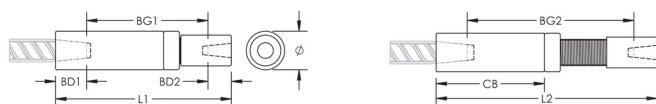

Długość 2 (L2): 362 mm

Głębokość szyny 1 (BD1): 55mm

Głębokość szyny 2 (BD2): 42mm

Odstęp między szynami 1 (BG1): 181mm

Odstęp między szynami 2 (BG2): 265mm

Korpus złącza (CB): 177mm

Masa urządzenia: 4.64 kg

Zaprojektowane w celu spełnienia wymagań: AASHTO;ABNT NBR 8548:1984;ACI 318 typ 1 (określona wydajność 125%);ACI 318 typ 2 (określona wytrzymałość na rozciąganie);ACI 349;ACI 359;AS3600

Liczba opakowań: 4

DODATKOWE INFORMACJE O PRODUKCIE

Bar dimensions and weights listed may vary by region. Coupler sizes not shown may be available by special order. Contact your nVent LENTON representative for more information.

SCHEMATY

OSTRZEŻENIE

Produkty nVent powinny być instalowane i używane wyłącznie zgodnie z instrukcjami i materiałami szkoleniowymi nVent. Instrukcje są dostępne na stronie www.nvent.com oraz u przedstawiciela działu obsługi klienta firmy nVent. Nieprawidłowa instalacja, niewłaściwe użycie, niewłaściwe zastosowanie lub inne nieprzestrzeganie instrukcji i ostrzeżeń nVent może spowodować nieprawidłowe działanie produktu, uszkodzenie mienia, poważne obrażenia ciała i śmierć i/lub utratę gwarancji.

Amerika Północna

+1.800.753.9221

Opcja 1 – obsługa klienta

Opcja 2 – wsparcie

techniczne

Europa

Niderlandy:

+31 800-0200135

Francja:

+33 800 901 793

Europa

Niemcy:

800 1890272

Inne kraje:

+31 13 5835404

APAC

Szanghaj:

+ 86 21 2412 1618/19

Sydney:

+61 2 975 185 00

Marki w naszej ofercie:

CADDY

ERICO

HOFFMAN

ILSCO

SCHROFF

TRACHTE