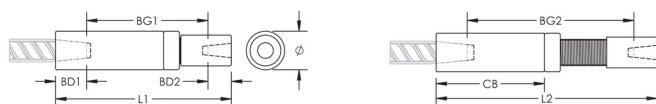

Długość 2 (L2): 362 mm

Głębokość szyny 1 (BD1): 55mm

Głębokość szyny 2 (BD2): 45mm

Odstęp między szynami 1 (BG1): 178mm

Odstęp między szynami 2 (BG2): 262mm

Korpus złącza (CB): 177mm

Masa urządzenia: 4.55 kg

Zaprojektowane w celu spełnienia wymagań: AASHTO;ABNT NBR 8548:1984;ACI 318 typ 1 (określona wydajność 125%);ACI 318 typ 2 (określona wytrzymałość na rozciąganie);ACI 349;ACI 359;AS3600

Liczba opakowań: 4

DODATKOWE INFORMACJE O PRODUKCIE

Bar dimensions and weights listed may vary by region. Coupler sizes not shown may be available by special order. Contact your nVent LENTON representative for more information.

SCHEMATY

OSTRZEŻENIE

Produkty nVent powinny być instalowane i używane wyłącznie zgodnie z instrukcjami i materiałami szkoleniowymi nVent. Instrukcje są dostępne na stronie www.nvent.com oraz u przedstawiciela działu obsługi klienta firmy nVent. Nieprawidłowa instalacja, niewłaściwe użycie, niewłaściwe zastosowanie lub inne nieprzestrzeganie instrukcji i ostrzeżeń nVent może spowodować nieprawidłowe działanie produktu, uszkodzenie mienia, poważne obrażenia ciała i śmierć i/lub utratę gwarancji.

Ameryka Północna

+1.800.753.9221

Opcja 1 – obsługa klienta

Opcja 2 – wsparcie

techniczne

Europa

Niderlandy:

+31 800-0200135

Francja:

+33 800 901 793

Europa

Niemcy:

800 1890272

Inne kraje:

+31 13 5835404

APAC

Szanghaj:

+ 86 21 2412 1618/19

Sydney:

+61 2 975 185 00

Marki w naszej ofercie:

CADDY

ERICO

HOFFMAN

ILSCO

SCHROFF

TRACHTE