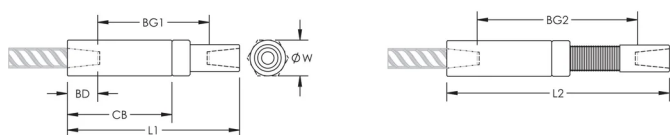

Długość 2 (L2): 362 mm

Głębokość szyny (BD): 55mm

Odstęp między szynami 1 (BG1): 170mm

Odstęp między szynami 2 (BG2): 252mm

Korpus złącza (CB): 177mm

Masa urządzenia: 4.28 kg

Zaprojektowane w celu spełnienia wymagań: AASHTO;ABNT NBR 8548:1984;ACI 318 typ 1 (określona wydajność 125%);ACI 318 typ 2 (określona wytrzymałość na rozciąganie);ACI 349;ACI 359;AS3600

Liczba opakowań: 4

DODATKOWE INFORMACJE O PRODUKCIE

Bar dimensions and weights listed may vary by region. Coupler sizes not shown may be available by special order. Contact your nVent LENTON representative for more information.

SCHEMATY

OSTRZEŻENIE

Produkty nVent powinny być instalowane i używane wyłącznie zgodnie z instrukcjami i materiałami szkoleniowymi nVent. Instrukcje są dostępne na stronie www.nvent.com oraz u przedstawiciela działu obsługi klienta firmy nVent. Nieprawidłowa instalacja, niewłaściwe użycie, niewłaściwe zastosowanie lub inne nieprzestrzeganie instrukcji i ostrzeżeń nVent może spowodować nieprawidłowe działanie produktu, uszkodzenie mienia, poważne obrażenia ciała i śmierć i/lub utratę gwarancji.

Amerika Północna

+1.800.753.9221

Opcja 1 – obsługa klienta

Opcja 2 – wsparcie

techniczne

Europa

Niderlandy:

+31 800-0200135

Francja:

+33 800 901 793

Europa

Niemcy:

800 1890272

Inne kraje:

+31 13 5835404

APAC

Szanghaj:

+ 86 21 2412 1618/19

Sydney:

+61 2 975 185 00

Marki w naszej ofercie:

CADDY

ERICO

HOFFMAN

ILSCO

SCHROFF

TRACHTE