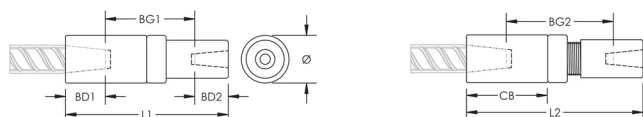

Długość 2 (L2): 218 mm

Głębokość szyny 1 (BD1): 52mm

Głębokość szyny 2 (BD2): 40mm

Odstęp między szynami 1 (BG1): 125mm

Odstęp między szynami 2 (BG2): 136mm

Korpus złącza (CB): 105mm

Masa urządzenia: 3.68 kg

Zaprojektowane w celu spełnienia wymagań: AASHTO;ABNT NBR 8548:1984;ACI 318 typ 1 (określona wydajność 125%);ACI 318 typ 2 (określona wytrzymałość na rozciąganie);ACI 349;ACI 359;AS3600

Liczba opakowań: 6

DODATKOWE INFORMACJE O PRODUKCIE

Bar dimensions and weights listed may vary by region. Coupler sizes not shown may be available by special order. Contact your nVent LENTON representative for more information.

SCHEMATY

OSTRZEŻENIE

Produkty nVent powinny być instalowane i używane wyłącznie zgodnie z instrukcjami i materiałami szkoleniowymi nVent. Instrukcje są dostępne na stronie www.nvent.com oraz u przedstawiciela działu obsługi klienta firmy nVent. Nieprawidłowa instalacja, niewłaściwe użycie, niewłaściwe zastosowanie lub inne nieprzestrzeganie instrukcji i ostrzeżeń nVent może spowodować nieprawidłowe działanie produktu, uszkodzenie mienia, poważne obrażenia ciała i śmierć i/lub utratę gwarancji.

Ameryka Północna

+1.800.753.9221

Opcja 1 – obsługa klienta

Opcja 2 – wsparcie

techniczne

Europa

Niderlandy:

+31 800-0200135

Francja:

+33 800 901 793

Europa

Niemcy:

800 1890272

Inne kraje:

+31 13 5835404

APAC

Szanghaj:

+ 86 21 2412 1618/19

Sydney:

+61 2 975 185 00

Marki w naszej ofercie:

CADDY

ERICO

HOFFMAN

ILSCO

SCHROFF

TRACHTE