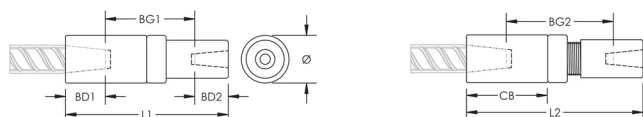

Długość 2 (L2): 218 mm

Głębokość szyny 1 (BD1): 52mm

Głębokość szyny 2 (BD2): 42mm

Odstęp między szynami 1 (BG1): 123mm

Odstęp między szynami 2 (BG2): 134mm

Korpus złącza (CB): 105mm

Masa urządzenia: 3.61 kg

Zaprojektowane w celu spełnienia wymagań: AASHTO;ABNT NBR 8548:1984;ACI 318 typ 1 (określona wydajność 125%);ACI 318 typ 2 (określona wytrzymałość na rozciąganie);ACI 349;ACI 359;AS3600

Liczba opakowań: 6

DODATKOWE INFORMACJE O PRODUKCIE

Bar dimensions and weights listed may vary by region. Coupler sizes not shown may be available by special order. Contact your nVent LENTON representative for more information.

SCHEMATY

OSTRZEŻENIE

Produkty nVent powinny być instalowane i używane wyłącznie zgodnie z instrukcjami i materiałami szkoleniowymi nVent. Instrukcje są dostępne na stronie www.nvent.com oraz u przedstawiciela działu obsługi klienta firmy nVent. Nieprawidłowa instalacja, niewłaściwe użycie, niewłaściwe zastosowanie lub inne nieprzestrzeganie instrukcji i ostrzeżeń nVent może spowodować nieprawidłowe działanie produktu, uszkodzenie mienia, poważne obrażenia ciała i śmierć i/lub utratę gwarancji.

Ameryka Północna

+1.800.753.9221

Opcja 1 – obsługa klienta

Opcja 2 – wsparcie

techniczne

Europa

Niderlandy:

+31 800-0200135

Francja:

+33 800 901 793

Europa

Niemcy:

800 1890272

Inne kraje:

+31 13 5835404

APAC

Szanghaj:

+ 86 21 2412 1618/19

Sydney:

+61 2 975 185 00

Marki w naszej ofercie:

CADDY

ERICO

HOFFMAN

ILSCO

SCHROFF

TRACHTE