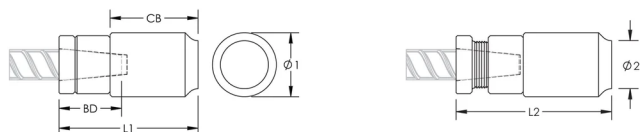

Korpus złącza (CB): 86mm

Masa urządzenia: 2.9 kg

Zaprojektowane w celu spełnienia wymagań: AASHTO;ABNT NBR 8548:1984;ACI 318 typ 1 (określona wydajność 125%);ACI 318 typ 2 (określona wytrzymałość na rozciąganie);ACI 349;ACI 359;AS3600

Liczba opakowań: 6

DODATKOWE INFORMACJE O PRODUKCIE

Bar dimensions and weights listed may vary by region. Coupler sizes not shown may be available by special order. Contact your nVent LENTON representative for more information.

SCHEMATY

OSTRZEŻENIE

Produkty nVent powinny być instalowane i używane wyłącznie zgodnie z instrukcjami i materiałami szkoleniowymi nVent. Instrukcje są dostępne na stronie www.nvent.com oraz u przedstawiciela działu obsługi klienta firmy nVent. Nieprawidłowa instalacja, niewłaściwe użycie, niewłaściwe zastosowanie lub inne nieprzestrzeganie instrukcji i ostrzeżeń nVent może spowodować nieprawidłowe działanie produktu, uszkodzenie mienia, poważne obrażenia ciała i śmierć i/lub utratę gwarancji.

Amerika Północna

+1.800.753.9221

Opcja 1 – obsługa klienta

Opcja 2 – wsparcie

techniczne

Europa

Niderlandy:

+31 800-0200135

Francja:

+33 800 901 793

Europa

Niemcy:

800 1890272

Inne kraje:

+31 13 5835404

APAC

Szanghaj:

+ 86 21 2412 1618/19

Sydney:

+61 2 975 185 00

Marki w naszej ofercie:

CADDY

ERICO

HOFFMAN

ILSCO

SCHROFF

TRACHTE