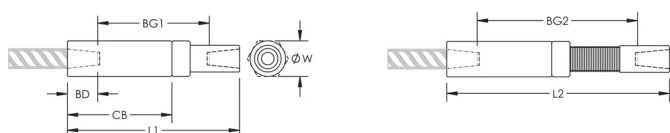

Długość 1 (L1): 277 mm

Długość 2 (L2): 357 mm

Głębokość szyny (BD): 53mm

Odstęp między szynami 1 (BG1): 171mm

Odstęp między szynami 2 (BG2): 251mm

Korpus złącza (CB): 175mm

Masa urządzenia: 6.05 kg

Zaprojektowane w celu spełnienia wymagań: AASHTO;ABNT NBR 8548:1984;ACI 318 typ 1 (określona wydajność 125%);ACI 318 typ 2 (określona wytrzymałość na rozciąganie);ACI 349;ACI 359;AS3600

Liczba opakowań: 3

DODATKOWE INFORMACJE O PRODUKCIE

Bar dimensions and weights listed may vary by region. Coupler sizes not shown may be available by special order. Contact your nVent LENTON representative for more information.

SCHEMATY

OSTRZEŻENIE

Produkty nVent powinny być instalowane i używane wyłącznie zgodnie z instrukcjami i materiałami szkoleniowymi nVent. Instrukcje są dostępne na stronie www.nvent.com oraz u przedstawiciela działu obsługi klienta firmy nVent. Nieprawidłowa instalacja, niewłaściwe użycie, niewłaściwe zastosowanie lub inne nieprzestrzeganie instrukcji i ostrzeżeń nVent może spowodować nieprawidłowe działanie produktu, uszkodzenie mienia, poważne obrażenia ciała i śmierć i/lub utratę gwarancji.

Amerika Północna

+1.800.753.9221

Opcja 1 – obsługa klienta

Opcja 2 – wsparcie

techniczne

Europa

Niderlandy:

+31 800-0200135

Francja:

+33 800 901 793

Europa

Niemcy:

800 1890272

Inne kraje:

+31 13 5835404

APAC

Szanghaj:

+ 86 21 2412 1618/19

Sydney:

+61 2 975 185 00

Marki w naszej ofercie:

CADDY

ERICO

HOFFMAN

ILSCO

SCHROFF

TRACHTE