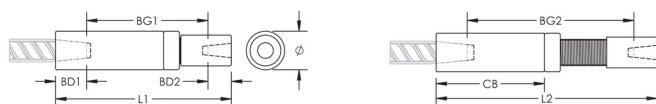

Długość 2 (L2): 374 mm

Głębokość szyny 1 (BD1): 57mm

Głębokość szyny 2 (BD2): 52mm

Odstęp między szynami 1 (BG1): 179mm

Odstęp między szynami 2 (BG2): 265mm

Korpus złącza (CB): 184mm

Masa urządzenia: 6.59 kg

Zaprojektowane w celu spełnienia wymagań: AASHTO;ABNT NBR 8548:1984;ACI 318 typ 1 (określona wydajność 125%);ACI 318 typ 2 (określona wytrzymałość na rozciąganie);ACI 349;ACI 359;AS3600

Liczba opakowań: 3

DODATKOWE INFORMACJE O PRODUKCIE

Bar dimensions and weights listed may vary by region. Coupler sizes not shown may be available by special order. Contact your nVent LENTON representative for more information.

SCHEMATY

OSTRZEŻENIE

Produkty nVent powinny być instalowane i używane wyłącznie zgodnie z instrukcjami i materiałami szkoleniowymi nVent. Instrukcje są dostępne na stronie www.nvent.com oraz u przedstawiciela działu obsługi klienta firmy nVent. Nieprawidłowa instalacja, niewłaściwe użycie, niewłaściwe zastosowanie lub inne nieprzestrzeganie instrukcji i ostrzeżeń nVent może spowodować nieprawidłowe działanie produktu, uszkodzenie mienia, poważne obrażenia ciała i śmierć i/lub utratę gwarancji.

Amerika Północna

+1.800.753.9221

Opcja 1 – obsługa klienta

Opcja 2 – wsparcie

techniczne

Europa

Niderlandy:

+31 800-0200135

Francja:

+33 800 901 793

Europa

Niemcy:

800 1890272

Inne kraje:

+31 13 5835404

APAC

Szanghaj:

+ 86 21 2412 1618/19

Sydney:

+61 2 975 185 00

Marki w naszej ofercie:

CADDY

ERICO

HOFFMAN

ILSCO

SCHROFF

TRACHTE