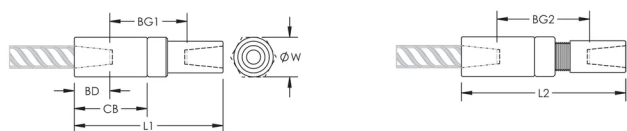

Długość 2 (L2): 295 mm

Głębokość szyny (BD): 66mm

Odstęp między szynami 1 (BG1): 142mm

Odstęp między szynami 2 (BG2): 163mm

Korpus złącza (CB): 142mm

Masa urządzenia: 5.99 kg

Zaprojektowane w celu spełnienia wymagań: AASHTO;ABNT NBR 8548:1984;ACI 318 typ 1 (określona wydajność 125%);ACI 318 typ 2 (określona wytrzymałość na rozciąganie);ACI 349;ACI 359;AS3600

Liczba opakowań: 2

DODATKOWE INFORMACJE O PRODUKCIE

Bar dimensions and weights listed may vary by region. Coupler sizes not shown may be available by special order. Contact your nVent LENTON representative for more information.

SCHEMATY

OSTRZEŻENIE

Produkty nVent powinny być instalowane i używane wyłącznie zgodnie z instrukcjami i materiałami szkoleniowymi nVent. Instrukcje są dostępne na stronie www.nvent.com oraz u przedstawiciela działu obsługi klienta firmy nVent. Nieprawidłowa instalacja, niewłaściwe użycie, niewłaściwe zastosowanie lub inne nieprzestrzeganie instrukcji i ostrzeżeń nVent może spowodować nieprawidłowe działanie produktu, uszkodzenie mienia, poważne obrażenia ciała i śmierć i/lub utratę gwarancji.

Ameryka Północna

+1.800.753.9221

Opcja 1 – obsługa klienta

Opcja 2 – wsparcie

techniczne

Europa

Niderlandy:

+31 800-0200135

Francja:

+33 800 901 793

Europa

Niemcy:

800 1890272

Inne kraje:

+31 13 5835404

APAC

Szanghaj:

+ 86 21 2412 1618/19

Sydney:

+61 2 975 185 00

Marki w naszej ofercie:

CADDY

ERICO

HOFFMAN

ILSCO

SCHROFF

TRACHTE