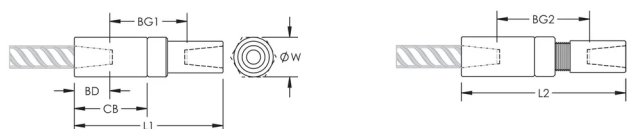

Długość 2 (L2): 341 mm

Głębokość szyny (BD): 83mm

Odstęp między szynami 1 (BG1): 154mm

Odstęp między szynami 2 (BG2): 175mm

Korpus złącza (CB): 168mm

Masa urządzenia: 12.05 kg

Zaprojektowane w celu spełnienia wymagań: AASHTO;ABNT NBR 8548:1984;ACI 318 typ 1 (określona wydajność 125%);ACI 318 typ 2 (określona wytrzymałość na rozciąganie);ACI 349;ACI 359;AS3600

Liczba opakowań: 1

DODATKOWE INFORMACJE O PRODUKCIE

Bar dimensions and weights listed may vary by region. Coupler sizes not shown may be available by special order. Contact your nVent LENTON representative for more information.

SCHEMATY

OSTRZEŻENIE

Produkty nVent powinny być instalowane i używane wyłącznie zgodnie z instrukcjami i materiałami szkoleniowymi nVent. Instrukcje są dostępne na stronie www.nvent.com oraz u przedstawiciela działu obsługi klienta firmy nVent. Nieprawidłowa instalacja, niewłaściwe użycie, niewłaściwe zastosowanie lub inne nieprzestrzeganie instrukcji i ostrzeżeń nVent może spowodować nieprawidłowe działanie produktu, uszkodzenie mienia, poważne obrażenia ciała i śmierć i/lub utratę gwarancji.

Ameryka Północna

+1.800.753.9221

Opcja 1 – obsługa klienta

Opcja 2 – wsparcie

techniczne

Europa

Niderlandy:

+31 800-0200135

Francja:

+33 800 901 793

Europa

Niemcy:

800 1890272

Inne kraje:

+31 13 5835404

APAC

Szanghaj:

+ 86 21 2412 1618/19

Sydney:

+61 2 975 185 00

Marki w naszej ofercie:

CADDY

ERICO

HOFFMAN

ILSCO

SCHROFF

TRACHTE