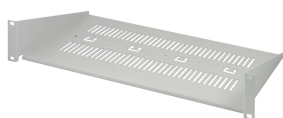

# Półka na sprzęt 19", 2 U.

Półka na sprzęt nVent SCHROFF 19" o udźwigu 10 kg pomaga kierownikom regałów asymilować sprzęt w szafie.

## FUNKCJE

Wysokość montażu 2 U.

Nośność statyczna 10 kg.

## SPECYFIKACJE

**Typ produktu:** Półka

**Materiał:** Stal

Table 1/2

Numer katalogowy	Szerokość	Głębokość	Liczba opakowań	Kolor	Kod koloru	Wykończenie
20118-785	447mm	238mm	1	Jasnoszary	RAL 7035	Powłoka proszkowa
20118-784	447mm	238mm	1	Czarny/szary	RAL 7021	Powłoka proszkowa