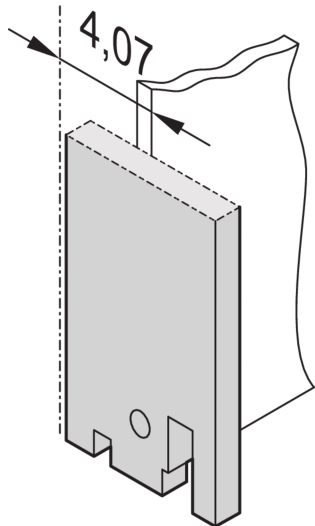

Panel przedni 19", zwykły

Panel przedni bez lub z wycięciem SUB?D?, ST typ 3? Lub FDDI.

CERTYFIKATY

FUNKCJE

Panel przedni 19" bez wycięcia

SPECYFIKACJE

Głębokość:	2.5mm
Materiał:	Aluminium
Typ akcesorium:	Panel przedni
Typ produktu:	Panel przedni

Table 1/2

Numer katalogowy	Wysokość stojaka	Szerokość stojaka	Liczba opakowań	Wykończenie z przodu	Wykończenie z tyłu	Kod koloru
30118-328	3U	4HP	1	Malowane	Przewodzące	RAL 7035

Numer katalogowy	Wysokość stojaka	Szerokość stojaka	Liczba opakowań	Wykończenie z przodu	Wykończenie z tyłu	Kod koloru
30118-331	3U	28HP	1	Malowane	Przewodzące	RAL 7035
30118-330	3U	14HP	1	Malowane	Przewodzące	RAL 7035
30118-329	3U	7HP	1	Malowane	Przewodzące	RAL 7035

Table 2/2

Numer katalogowy	Wykończenie	Wysokość	Szerokość
30118-328	Powłoka proszkowa	128.4mm	19.98mm
30118-331	Powłoka proszkowa	128.4mm	141.9mm
30118-330	Powłoka proszkowa	128.4mm	70.78mm
30118-329	Powłoka proszkowa	128.4mm	35.22mm