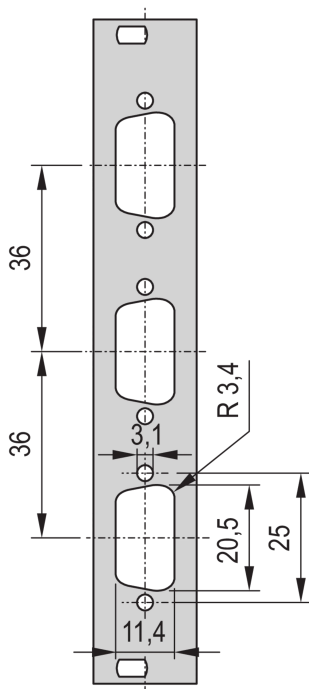

Panel przedni 19" z wycięciem SUB-D

Panel przedni 19" z wycięciem SUB-D lub FDDI Cut-out.

CERTYFIKATY

FUNKCJE

Panel przedni 19" z wycięciem dla Sub-D, ST typ 3 lub FDDI

SPECYFIKACJE

Głębokość (D):	2.5mm
Materiał:	Aluminium
Typ akcesorium:	Panel przedni
Typ produktu:	Panel przedni

Table 1/2

Numer katalogowy	Wysokość stojaka	Szerokość stojaka	Liczba opakowań	Wykończenie z przodu	Wykończenie z tyłu	Liczba pinów
30118-334	3U	4HP	1	Malowane	Przewodzące	(I) 25
30118-332	3U	4HP	1	Malowane	Przewodzące	(3) 9
30118-335	3U	4HP	1	Malowane	Przewodzące	(2) 25
30118-338	3U	4HP	1	Malowane	Przewodzące	(I) 9
30118-336	3U	4HP	1	Malowane	Przewodzące	(2) 9

Table 2/2

Numer katalogowy	Kod koloru	Wykończenie	Wysokość (H)	Szerokość (W)
30118-334	RAL 7035	Powłoka proszkowa	128.4mm	19.98mm
30118-332	RAL 7035	Powłoka proszkowa	128.4mm	19.98mm
30118-335	RAL 7035	Powłoka proszkowa	128.4mm	19.98mm
30118-338	RAL 7035	Powłoka proszkowa	128.4mm	19.98mm
30118-336	RAL 7035	Powłoka proszkowa	128.4mm	19.98mm