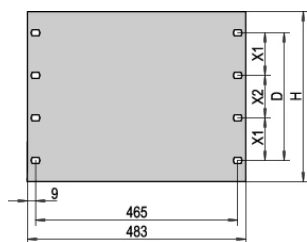

Table 3/3

Numer katalogowy

Szerokość (W)

30118-948	483mm
30118-299	483mm
40304-074	483mm
30219-098	483mm
30118-954	483mm
30118-955	483mm
30118-953	483mm
30118-305	483mm
30118-952	483mm
30219-113	483mm
30219-104	483mm
30118-949	483mm
30118-303	483mm
30118-309	483mm
40304-079	483mm
30118-307	483mm
40304-077	483mm
30118-304	483mm
30118-306	483mm
30118-301	483mm
40304-076	483mm
40304-082	483mm
30219-137	483mm
40304-080	483mm
30219-143	483mm
30118-951	483mm
30118-308	483mm
30118-956	483mm
30219-107	483mm
30219-144	483mm
40304-081	483mm
30219-138	483mm
30118-950	483mm
30219-110	483mm
30118-302	483mm
30219-101	483mm

40304-083	483mm
40304-075	483mm
40304-078	483mm
30118-957	483mm

DODATKOWE INFORMACJE O PRODUKCIE

Zestaw montażowy 19" należy zamówić oddzielnie.

SCHEMATY

OSTRZEŻENIE

Produkty nVent powinny być instalowane i używane wyłącznie zgodnie z instrukcjami i materiałami szkoleniowymi nVent. Instrukcje są dostępne na stronie www.nvent.com oraz u przedstawiciela działu obsługi klienta firmy nVent. Nieprawidłowa instalacja, niewłaściwe użycie, niewłaściwe zastosowanie lub inne nieprzestrzeganie instrukcji i ostrzeżeń nVent może spowodować nieprawidłowe działanie produktu, uszkodzenie mienia, poważne obrażenia ciała i śmierć i/lub utratę gwarancji.