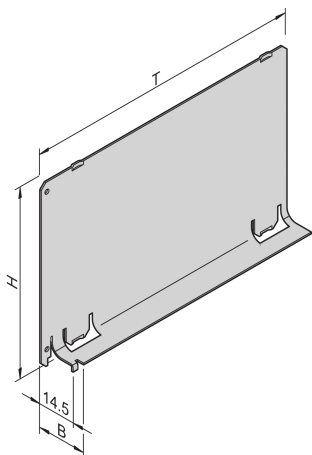

Przegroda powietrzna bez przedniego panelu

Przegroda powietrza bez częściowego panelu przedniego może być połączona z panelem przednim, który pokrywa całą szerokość. Pokrywa pustą szczelinę w celu wyeliminowania wycieku powietrza.

CERTYFIKATY

FUNKCJE

Przegrody powietrza eliminują wycieki powietrza z pustych otworów

Pokrywa jest wsunięta w szynę prowadzącą

SPECYFIKACJE

Typ produktu:	Przegroda powietrzna
Materiał:	Aluminium
Rodzina produktów:	EuropacPRO; RatiopacPRO; RatiopacPRO air; CompacPRO; PropacPRO; Inpac
Typ:	Bez panelu przedniego

Table 1/1

Numer katalogowy	Wysokość stojaka	Liczba opakowań	Głębokość	Szerokość stojaka	Współpracuje z
34562-827	6U	1	220mm	4HP	Stojaki podrzędne, Obudowy

Numer katalogowy	Wysokość stojaka	Liczba opakowań	Głębokość	Szerokość stojaka	Współpracuje z
34562-823	3U	1	160mm	4HP	Stojaki podrzędne, Obudowy
34562-826	6U	1	160mm	4HP	Stojaki podrzędne, Obudowy
34562-824	3U	1	220mm	4HP	Stojaki podrzędne, Obudowy