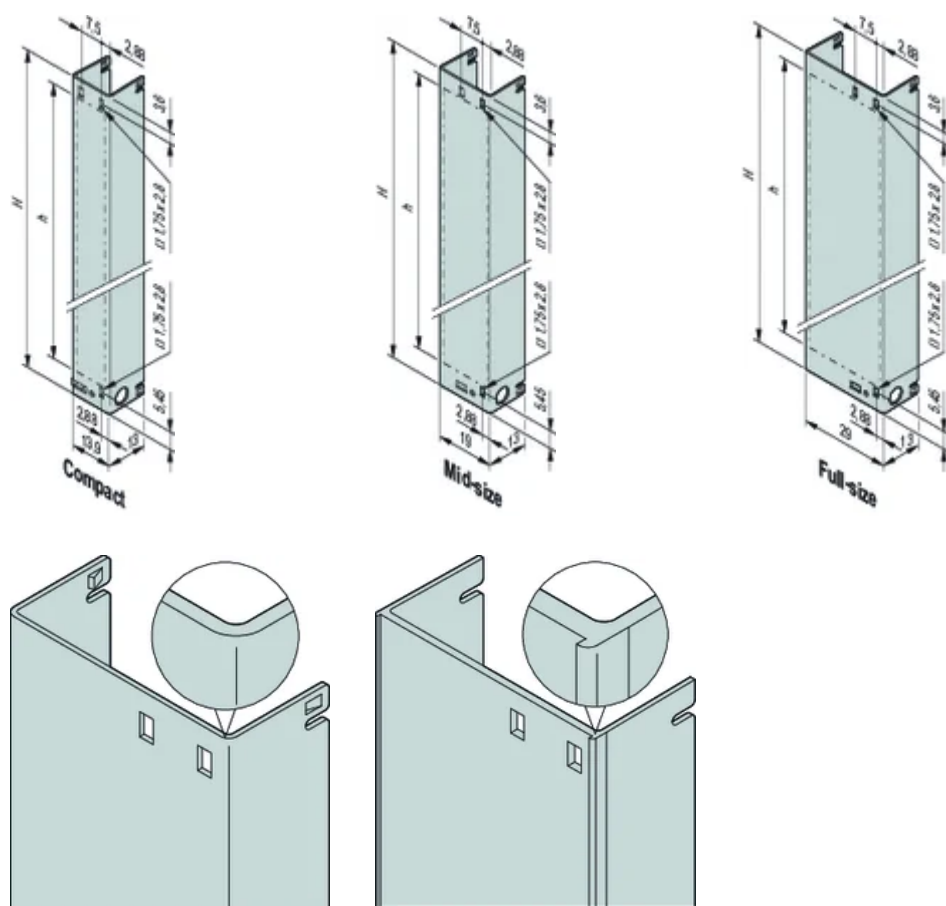

SCHEMATY

OSTRZEŻENIE

Produkty nVent powinny być instalowane i używane wyłącznie zgodnie z instrukcjami i materiałami szkoleniowymi nVent. Instrukcje są dostępne na stronie www.nvent.com oraz u przedstawiciela działu obsługi klienta firmy nVent. Nieprawidłowa instalacja, niewłaściwe użycie, niewłaściwe zastosowanie lub inne nieprzestrzeganie instrukcji i ostrzeżeń nVent może spowodować nieprawidłowe działanie produktu, uszkodzenie mienia, poważne obrażenia ciała i śmierć i/lub utratę słuchu.

North America

All locations
+1.763.422.2661
Chat with us:
nvent.com/schroff

Europe

Straubenhardt, Germany
+49.7082.794.0
Betschdorf, France
+33.3.88.90.64.90
Warsaw, Poland
+48.22.209.98.35
Assago, Italy
+39.02.932.7141
Chat with us:
nvent.com/schroff

Asia

Shanghai, China
+86.21.2412.6943
Qingdao, China
+86.532.8771.6101
Singapore
+65.6768.5800
Shin-Yokohama, Japan
+81.45.476.0271
Chat with us:
nvent.com/schroff

Middle East & India

Dubai, United Arab Emirates
+971.4.378.1700
Bangalore, India
+91.80.6715.2001
Istanbul, Turkey
+90.216.250.7374
Chat with us:
nvent.com/schroff

Marki w naszej ofercie:

CADDY

ERICO

HOFFMAN

ILSCO

SCHROFF

TRACHTE