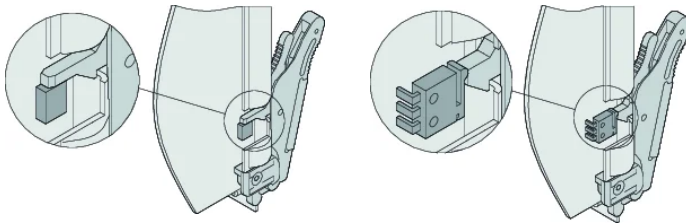

Panel przedni (wzmocniony końcówką odlewaną)

Uchwyt ATCA IEA z obciążeniem sprężynowym

Uszczelka tekstylna EMC i materiał mocujący

SPECYFIKACJE

Szerokość stojaka: 6HP

Wysokość stojaka: 8U

Typ akcesorium: Panel przedni

Typ produktu: Panel przedni

Table 1/2

Numer katalogowy	Materiał	Wykończenie	Liczba opakowań	Wykończenie z przodu	Wykończenie z tyłu	Głębokość (D)
20818-160	Stal nierdzewna		1	Raw	Raw	1mm

Numer katalogowy	Materiał	Wykończenie	Liczba opakowań	Wykończenie z przodu	Wykończenie z tyłu	Głębokość (D)
20818-169	Aluminium	Powierzchnia pasywowana	1	Raw	Raw	1mm
20818-161	Stal nierdzewna		1	Raw	Raw	1mm
20818-170	Aluminium	Powierzchnia pasywowana	1	Raw	Raw	1mm

Table 2/2

Numer katalogowy	Wysokość (H)	Szerokość (W)
20818-160	323.15mm	28.95mm
20818-169	323.15mm	28.95mm
20818-161	323.15mm	28.95mm
20818-170	323.15mm	28.95mm

SCHEMATY

OSTRZEŻENIE

Produkty nVent powinny być instalowane i używane wyłącznie zgodnie z instrukcjami i materiałami szkoleniowymi nVent. Instrukcje są dostępne na stronie www.nvent.com oraz u przedstawiciela działu obsługi klienta firmy nVent. Nieprawidłowa instalacja, niewłaściwe użycie, niewłaściwe zastosowanie lub inne nieprzestrzeganie instrukcji i ostrzeżeń nVent może spowodować nieprawidłowe działanie produktu, uszkodzenie mienia, poważne obrażenia ciała i śmierć i/lub utratę gwarancji.