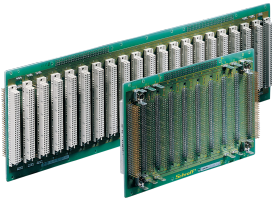

Płyta montażowa z połączonymi liniami sygnałowymi

Płyta montażowa z połączonymi liniami sygnałowymi.

CERTYFIKATY

FUNKCJE

Zasilanie w każdym położeniu złącza (rzęd 32+1)

Pola adaptacyjne dla połączeń zasilania na 2-warstwowych backplanes

SPECYFIKACJE

Table 1/2

Numer katalogowy	Typ produktu	Liczba szczelin	Wysokość stojaka	Typ płyty montażowej	Szerokość szczeliny	Typ złącza
23007-421	Płyta montażowa	21	3U	90 linii sygnałowych	4HP	C96F
23007-051	Płyta montażowa	21	3U	60 linii sygnałowych	4HP	C96F
23007-040	Płyta montażowa	10	3U	60 linii sygnałowych	4HP	C96F
23007-410	Płyta montażowa	10	3U	90 linii sygnałowych	4HP	C96F

Numer katalogowy	Typ produktu	Liczba szczelin	Wysokość stojaka	Typ płyty montażowej	Szerokość szczeliny	Typ złącza
23007-188	Płyta montażowa	28	3U	60 linii sygnałowych	3HP	
23007-010	Płyta montażowa	10	3U	60 linii sygnałowych	4HP	C64F
23007-081	Płyta montażowa	21	3U	60 linii sygnałowych	4HP	
23007-114	Płyta montażowa	14	3U	60 linii sygnałowych	3HP	C64F
23007-158	Płyta montażowa	28	3U	60 linii sygnałowych	3HP	C96F
23007-128	Płyta montażowa	28	3U	60 linii sygnałowych	3HP	C64F
23007-021	Płyta montażowa	21	3U	60 linii sygnałowych	4HP	C64F

Table 2/2

Numer katalogowy	Typ złącza zasilania	Liczba opakowań
23007-421	Faston 6,3 x 0,8 mm	1
23007-051	Faston 6,3 x 0,8 mm	1
23007-040	Faston 6,3 x 0,8 mm	1
23007-410	Faston 6,3 x 0,8 mm	1
23007-188	Faston 6,3 x 0,8 mm	1
23007-010	Faston 6,3 x 0,8 mm	1
23007-081	Faston 6,3 x 0,8 mm	1
23007-114	Faston 6,3 x 0,8 mm	1
23007-158	Faston 6,3 x 0,8 mm	1
23007-128	Faston 6,3 x 0,8 mm	1
23007-021	Faston 6,3 x 0,8 mm	1