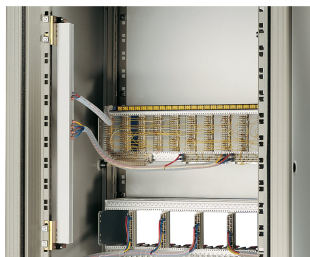

Szyna zbiorcza z połączeniami FASTON

Szyna zbiorcza Schroff jest metalową listwą lub prętem, zwykle umieszczoną wewnątrz rozdzielnic, płyt panelowych i obudów magistrali do lokalnej dystrybucji wysokiego prądu.

CERTYFIKATY

FUNKCJE

Połączenia FASTON 6.3 x 0.8 mm

Można go wyciąć na wymaganą długość

Pionowy rozkład prądu w szafce

SPECYFIKACJE

Typ produktu: Szyna zbiorcza

Table 1/1

Numer katalogowy	Materiał	Wykończenie	Liczba biegunów	Liczba opakowań
20100-018	Miedź	Powłoka cynowana	3	1
20100-006	Mosiądz		2	1
20100-017	Miedź	Powłoka cynowana	4	1
20100-015	Mosiądz		4	1
20100-010	Miedź	Powłoka cynowana	1	1
20100-007	Mosiądz	Powłoka cynowana	2	1
20100-008	Miedź	Powłoka cynowana	2	1