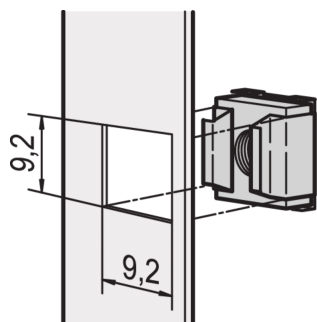

Zestaw nakrętek koszykowych

Nakrętki klatkowe pozwalają na wybór rozmiarów nakrętek i śrub i łatwo je wymieniać w przeciwieństwie do otworów gwintowanych. Nakrętki klatkowe są łatwe w użyciu na materiałach zbyt cienkich lub miękkich, aby można było je gwintować.

CERTYFIKATY

FUNKCJE

Do montażu części wymagających gwintu M4 lub M5

Do standardowego uziemienia użyć nakrętki uziemiającej i podkładki w co najmniej jednym punkcie mocowania

SPECYFIKACJE

Typ produktu: Nakrętka