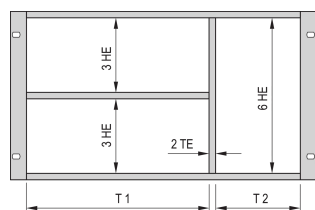

Kombinowany zestaw montażowy do obudowy

Montaż kombinowany umożliwia podzielenie podszafy o wysokości 6 U lub obudowy na sekcje 2 x 3 U i 6 U. Dostępne są różne wersje.

CERTYFIKATY

FUNKCJE

Zaprojektowane do przyjęcia euroboardów (100 mm wysokości) i podwójnych euroboardów (233.35 mm wysokości)

Podział obszaru montażu 6 U na: 2 x U, 6 x 3 U.

SPECYFIKACJE

Wysokość stojaka:	6U
Typ:	Połączone
Rodzina produktów:	EuropacPRO
Typ produktu:	Zestaw montażowy
Współpracuje z:	Stojaki podrzędne

Table 1/1

Numer katalogowy	Liczba opakowań	Szerokość stojaka 1	Szerokość stojaka 2	Materiał
24562-440	1	40HP	42HP	Aluminium, Stop cynku
24562-442	1	42HP	40HP	Aluminium, Stop cynku
24562-484	1	84HP		Aluminium, Stop cynku
24562-420	1	20HP	62HP	Aluminium, Stop cynku
24562-463	1	63HP	19HP	Aluminium, Stop cynku