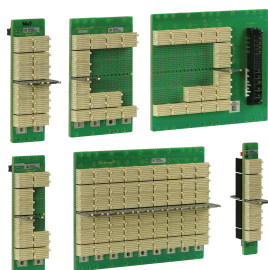

# Płyta montażowa CPCI Serial R3.0

Płyty montażowe nVent SCHROFF CompactPCI Serial R3.0 obsługują najwyższe szybkości transmisji danych z PCIe do Gen 4, 25GbE, USB 3.2 i S-ATA Rev. 3.0

## FUNKCJE

Zgodność ze specyfikacją PICMG CompactPCI Serial (CPCI-S.0 R3.0)

Obsługuje PCIe Gen 4, 10 Gbase-T, S-ATA 3 i USB 3.2 Gen 2

Interfejs Ethernet jest kompatybilny z 10GBASE-KR i 10GBASE-T i 25GBASE-KR

Złącze narzędziowe z tyłu płyty montażowej

Mechaniczny pasek centrujący i klinujący/kodujący ze stali nierdzewnej na każdym w pełni wyposażonym przednim i tylnym gnieździe

## SPECYFIKACJE

Table 1/3

Numer katalogowy	Typ produktu	Liczba szczelin	Wysokość stojaka	Typ płyty montażowej	Szczelina systemowa	Szerokość szczeliny
23007-729	Płyta montażowa	9	3U	CompactPCI Serial z Ethernet w układzie gwiazdy	Lewy	4HP
23007-769	Płyta montażowa	9	3U	CompactPCI Serial z Ethernet w układzie gwiazdy	Lewy	4HP