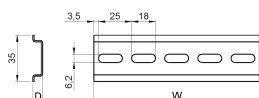

Szyna DIN

Szyna DIN jest standardową metalową szyną szeroko stosowaną do montażu wyłączników automatycznych i przemysłowych urządzeń sterujących wewnątrz regałów wyposażenia.

FUNKCJE

Długości cięcia wstępnego i z perforacją

Stal z wykończeniem galwanizowanym elektrolitycznie

Zgodność z: Normy EN 60715

SPECYFIKACJE

Typ produktu: Szyna DIN

Table 1/2

| Numer katalogowy | Materiał | Wysokość | Długość | Wykończenie | Liczba opakowań | Głębokość |
|------------------|----------|----------|---------|-------------------|-----------------|-----------|
| 20118-879 | Stal | 35mm | 175mm | Powłoka cynkowana | 4 | 7.5mm |
| 20118-874 | Stal | 35mm | 275mm | Powłoka cynkowana | 4 | 15mm |
| 20118-872 | Stal | 35mm | 125mm | Powłoka cynkowana | 4 | 15mm |
| 20118-883 | Stal | 35mm | 575mm | Powłoka cynkowana | 4 | 7.5mm |
| 20118-875 | Stal | 35mm | 375mm | Powłoka cynkowana | 4 | 15mm |
| 20118-878 | Stal | 35mm | 125mm | Powłoka cynkowana | 4 | 7.5mm |
| 20118-880 | Stal | 35mm | 275mm | Powłoka cynkowana | 4 | 7.5mm |

Table 2/2

| Numer katalogowy | Szerokość |
|------------------|-----------|
| 20118-879 | 175mm |
| 20118-874 | 275mm |
| 20118-872 | 125mm |

| Numer katalogowy | Szerokość |
|------------------|-----------|
| 20118-883 | 575mm |
| 20118-875 | 375mm |
| 20118-878 | 125mm |
| 20118-880 | 275mm |
| 20118-877 | 575mm |
| 20118-882 | 475mm |
| 20118-873 | 175mm |
| 20118-881 | 375mm |
| 20118-876 | 475mm |
| 20118-893 | 375mm |
| 20118-892 | 275mm |
| 20118-891 | 175mm |
| 20118-890 | 125mm |
| 20118-895 | 575mm |
| 20118-894 | 475mm |
| 20118-889 | 575mm |
| 20118-887 | 375mm |
| 20118-885 | 175mm |
| 20118-886 | 275mm |
| 20118-884 | 125mm |
| 20118-888 | 475mm |