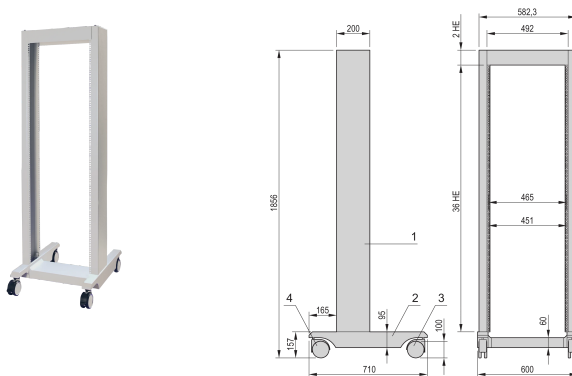

## NUMER KATALOGOWY

**10117-498**

Otwarty stelaż ramowy o udźwigu 200 kg i zalecanej głębokości obudowy do 400 mm, idealnie nadaje się do ogólnych zastosowań elektronicznych, testowych i pomiarowych, audio/video i nadawczych.

## FUNKCJE

Nośność stacjonarna 200 kg w określonym środku ciężkości w środku stojaka laboratoryjnego

Zalecana maksymalna głębokość podwozia 400 mm

## ATRYBUTY PRODUKTU

Typ produktu: Stojak

Rodzina produktów: Stojak laboratoryjny

Materiał ramy: Stal

Wysokość stojaka: 36U

Wysokość: 1856mm

Szerokość: 600mm

Głębokość: 710mm