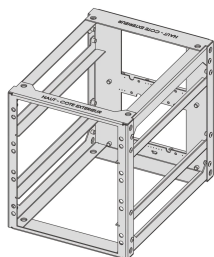

Szafka pokładowa 6 U, 36 km

NUMER KATALOGOWY

10170-013

Nadaje się do ciągłych wibracji, wstrząsów, wysokich temperatur i wysokiej wilgotności.

CERTYFIKATY

FUNKCJE

Do mobilnych zastosowań kolejowych

Nadaje się do ciągłych wibracji, wstrząsów, wysokich temperatur i wysokiej wilgotności

Nadaje się do podstawek 2, 3 U SNCF (NF F61-005, CF 60-002)

Tylna strona jest wyposażona w standardowe złącza; poprzeczka może być kodowana indywidualnie dla pinów kodujących SNCF

Belka poprzeczna ze zintegrowanym kanałem kablowym

Kilka stojaków można układać w stos lub montować w rzędach

Produkowane w procesie spawania, certyfikowane zgodnie z normą EN 15085 (CL2)

Spawy ze stali nierdzewnej pasywowane, aby zapobiec korozji

ATRYBUTY PRODUKTU

Rodzina produktów: Wbudowany stojak

Wysokość stojaka: 6U

Wysokość: 290mm

Szerokość stojaka: 36HP

Szerokość: 252.65mm

Liczba opakowań: 1

Zgodność z: SNCF NFF 61005; SNCF NFF 60002

Głębokość: 341.8mm