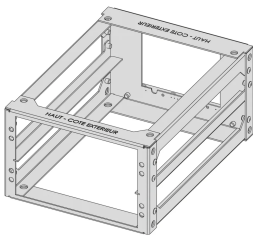

Szafka pokładowa 3 U, 36 km

NUMER KATALOGOWY

10170-015

Nadaje się do ciągłych wibracji, wstrząsów, wysokich temperatur i wysokiej wilgotności.

CERTYFIKATY

FUNKCJE

Do mobilnych zastosowań kolejowych

Nadaje się do ciągłych wibracji, wstrząsów, wysokich temperatur i wysokiej wilgotności

Nadaje się do podstawek 2, 3 U SNCF (NF F61-005, CF 60-002)

Tylna strona jest wyposażona w standardowe złącza; poprzeczka może być kodowana indywidualnie dla pinów kodujących SNCF

Belka poprzeczna ze zintegrowanym kanałem kablowym

Kilka stojaków można układać w stos lub montować w rzędach

Produkowane w procesie spawania, certyfikowane zgodnie z normą EN 15085 (CL2)

Spawy ze stali nierdzewnej pasywowane, aby zapobiec korozji

ATRYBUTY PRODUKTU

Rodzina produktów: Wbudowany stojak

Wysokość stojaka: 3U

Wysokość: 156.7mm

Szerokość stojaka: 36HP

Szerokość: 252.65mm

Liczba opakowań: 1

Zgodność z: SNCF NFF 61005; SNCF NFF 60002

Głębokość: 341.8mm