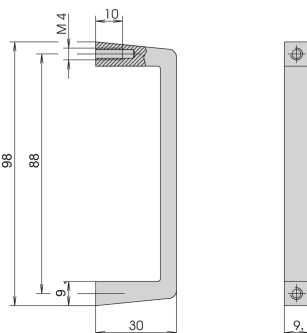

Uchwyt przedni, szerokość 9 mm, wysokość 98 mm

NUMER KATALOGOWY

10501-003

Uchwyt przedni Slim Aluminium Profile, 9 mm. Montaż uchwytu będzie wykonywany od tyłu.

CERTYFIKATY

FUNKCJE

Nośność statyczna 30 kg/parę

Montaż uchwytu zostanie wykonany z tyłu

ATRYBUTY PRODUKTU

Typ produktu: Uchwyt

Współpracuje z: Stojaki podrzędne; Podstawa montażowa; Panele przednie

Typ uchwytu: Proste

Szerokość: 9mm

Materiał: Aluminium

Kolor: Srebrny