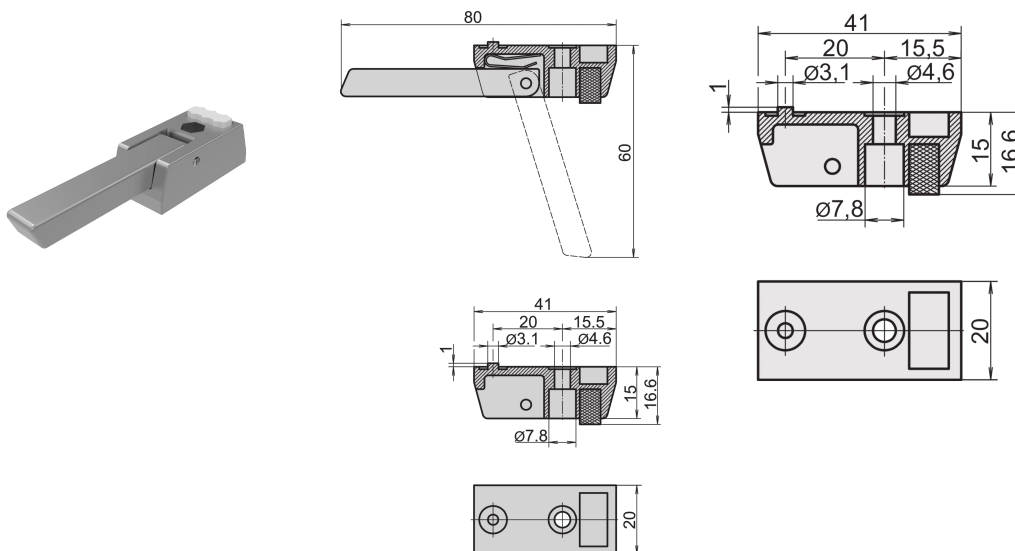

## NUMER KATALOGOWY

**10603-002**

Nóżki z odlewanej ciśnieniowo materiału aluminiowego umożliwiają montaż na płycie dolnej obudowy. Dostępne z funkcją przechylania lub bez. Kolor RAL 9006 Biały aluminium.