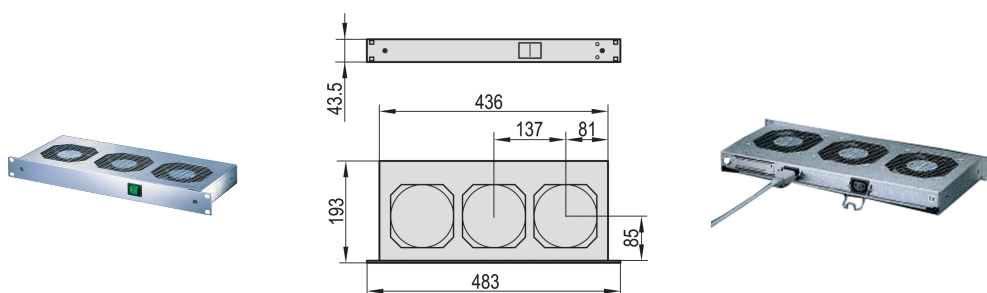

19-calowy wentylator, U, z przełącznikiem przednim, 3 wentylatory, 230 VAC

NUMER KATALOGOWY

10713-108

Zamontowany z przodu, podświetlany wyłącznik sieciowy w urządzeniach AC, w połączeniu z dodatkowym tylnym gniazdem sieciowym; mechaniczny odprężacz do kabli zasilających i wyjściowych.

CERTYFIKATY

FUNKCJE

Można go dostosować do podpór

Ochrona styków zgodnie z normą DIN EN ISO 13857

ATRYBUTY PRODUKTU

Typ produktu: Zespół wentylatora

Napięcie wejściowe AC: 230V min

Liczba opakowań: 1

Wykończenie: Cynkowane aluminium; Anodyzowany

Materiał: Stal; Aluminium

Net Weight: 3.3kg

DODATKOWE INFORMACJE O PRODUKCIE

Przewód sieciowy należy zamówić oddzielnie.

Szeroki zakres napięcia wejściowego (86 ... 264 VAC) dostępne na życzenie.