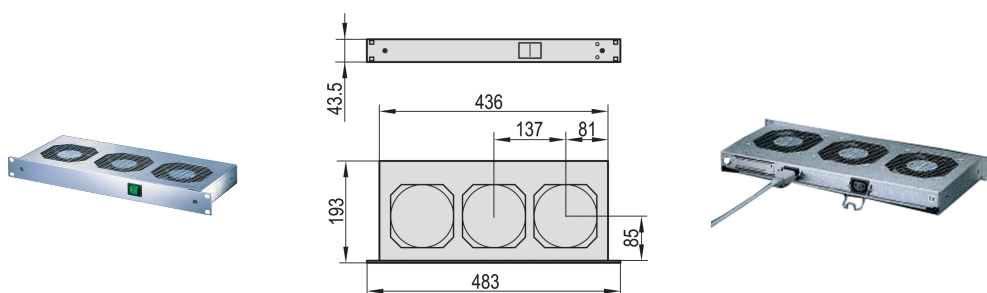

19-calowy wentylator, U, z przełącznikiem przednim, 3 wentylatory, 115 VAC

NUMER KATALOGOWY

10713-110

Zamontowany z przodu, podświetlany wyłącznik sieciowy w urządzeniach AC, w połączeniu z dodatkowym tylnym gniazdem sieciowym; mechaniczny odprężacz do kabli zasilających i wyjściowych.

CERTYFIKATY

FUNKCJE

Można go dostosować do podpór

Ochrona styków zgodnie z normą DIN EN ISO 13857

ATRYBUTY PRODUKTU

Typ produktu: Zespół wentylatora

Napięcie wejściowe AC: 115V

Liczba opakowań: 1

Wykończenie: Cynkowane aluminium; Anodyzowany

Materiał: Stal; Aluminium

Net Weight: 3.36kg

DODATKOWE INFORMACJE O PRODUKCIE

Przewód sieciowy należy zamówić oddzielnie.

Szeroki zakres napięcia wejściowego (86 ... 264 VAC) dostępne na życzenie.