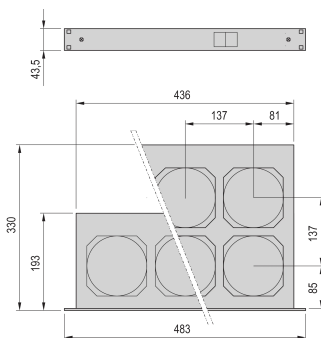

19-calowy wentylator, U, z przełącznikiem przednim, 6 wentylatory, 230 VAC

NUMER KATALOGOWY

10713-112

Zamontowany z przodu, podświetlany wyłącznik sieciowy w urządzeniach AC, w połączeniu z dodatkowym tylnym gniazdem sieciowym; mechaniczny odprężacz do kabli zasilających i wyjściowych.

CERTYFIKATY

FUNKCJE

Można go dostosować do podpór

Ochrona styków zgodnie z normą DIN EN ISO 13857