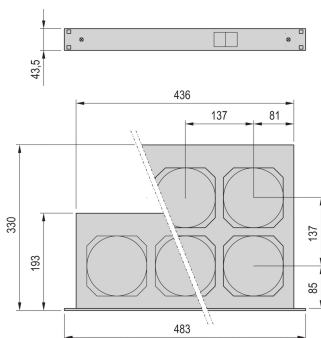

19-calowy wentylator, U, z przełącznikiem przednim, 6 wentylatory, 115 VAC

NUMER KATALOGOWY

10713-114

Zamontowany z przodu, podświetlany wyłącznik sieciowy w urządzeniach AC, w połączeniu z dodatkowym tylnym gniazdem sieciowym; mechaniczny odprężacz do kabli zasilających i wyjściowych.

CERTYFIKATY

FUNKCJE

Można go dostosować do podpór

Ochrona styków zgodnie z normą DIN EN ISO 13857