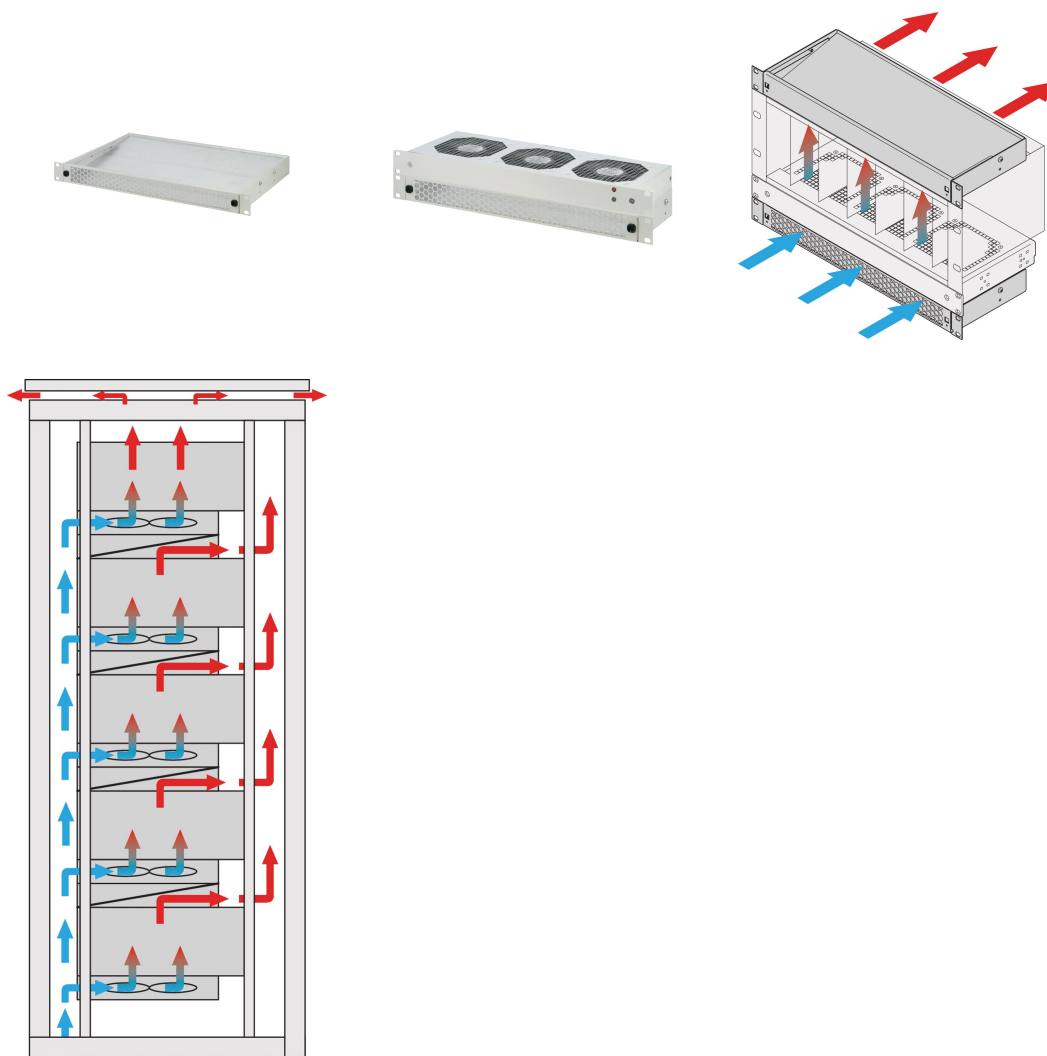

Deflektor powietrza 19U do tacki wentylatora, 3 wentylatorów, przód perforowany, 193 mm, RAL 7035

NUMER KATALOGOWY

10713-140

Deflektor powietrza o wysokości 1 U do prowadzenia powietrza od przodu do góry lub od dołu do tyłu.

FUNKCJE

Opcje złożenia: ? Jedna taca wentylatora: Chłodne powietrze jest zasysane z przodu i kierowane do góry? Dwie tace wentylatorów: Chłodne powietrze jest zasysane z przodu, skierowane do góry i kierowane do tyłu (patrz schemat zastosowania)

Zoptymalizowane chłodzenie wraz z 19-calowymi tacami wentylatorów

Dzięki ulepszonej przepływowi powietrza uniknięto pionowego gromadzenia ciepła

Opcjonalna mata filtrująca, łatwa do wymiany podczas pracy

ATRYBUTY PRODUKTU

Typ produktu: Prowadnica powietrzna

Rodzina produktów: Novastar; Varistar

Współpracuje z: Tace wentylatora 19"

Wykończenie: Powłoka proszkowa

Materiał: Stal

Net Weight: 1.105kg

Liczba opakowań: 1