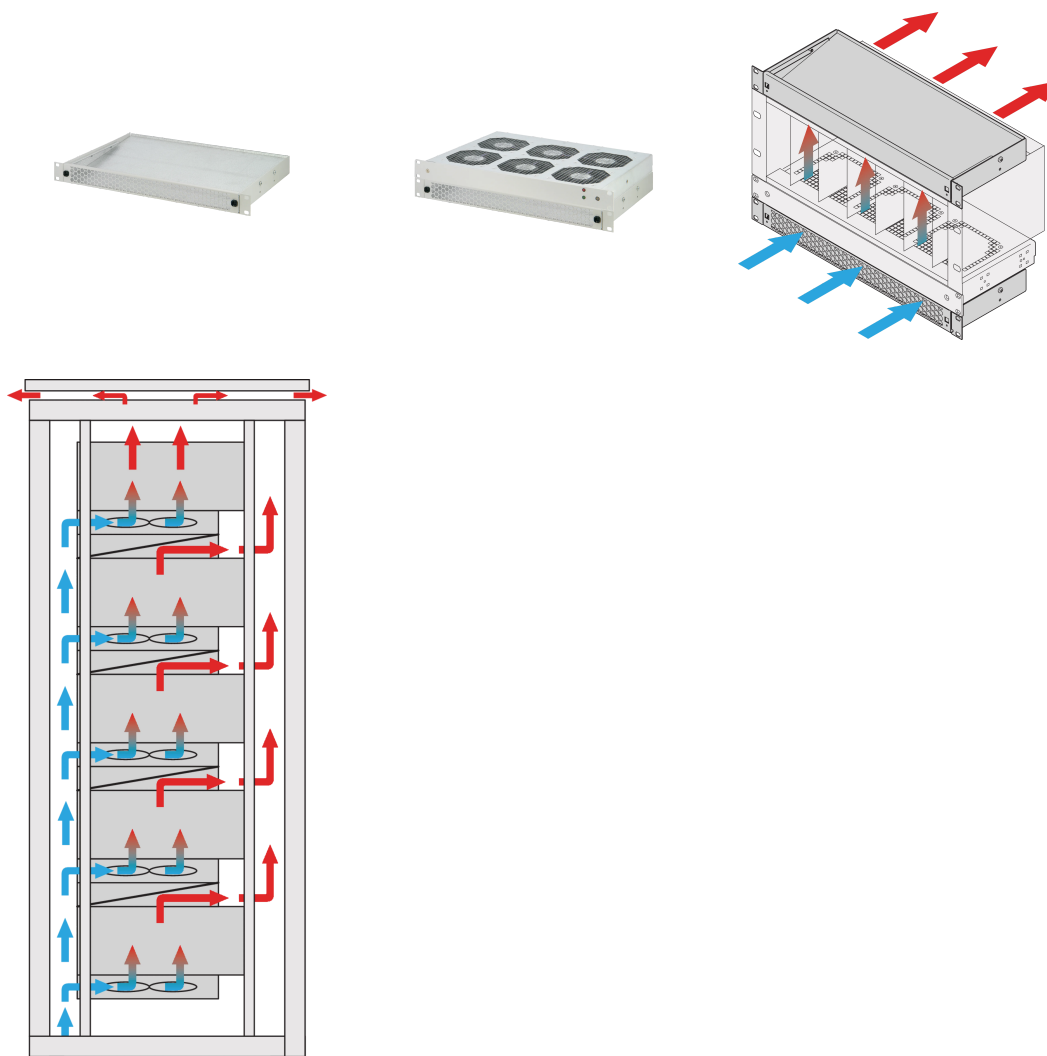

# Deflektor powietrza 19U do tacki wentylatora, 6 wentylatorów, przód perforowany, 330 mm, RAL 7035

NUMER KATALOGOWY

10713-141

Deflektor powietrza o wysokości 1 U do prowadzenia powietrza od przodu do góry lub od dołu do tyłu.

## FUNKCJE

---

Opcje złożenia: ? Jedna taca wentylatora: Chłodne powietrze jest zasysane z przodu i kierowane do góry? Dwie tace wentylatorów: Chłodne powietrze jest zasysane z przodu, skierowane do góry i kierowane do tyłu (patrz schemat zastosowania)

Zoptymalizowane chłodzenie wraz z 19-calowymi tacami wentylatorów

Dzięki ulepszonemu przepływowi powietrza uniknięto pionowego gromadzenia ciepła

Opcjonalna mata filtrująca, łatwa do wymiany podczas pracy

## ATRYBUTY PRODUKTU

---

Typ produktu: Prowadnica powietrzna

Rodzina produktów: Novastar; Varistar

Współpracuje z: Tace wentylatora 19"

Wykończenie: Powłoka proszkowa

Materiał: Stal

Net Weight: 1.8kg