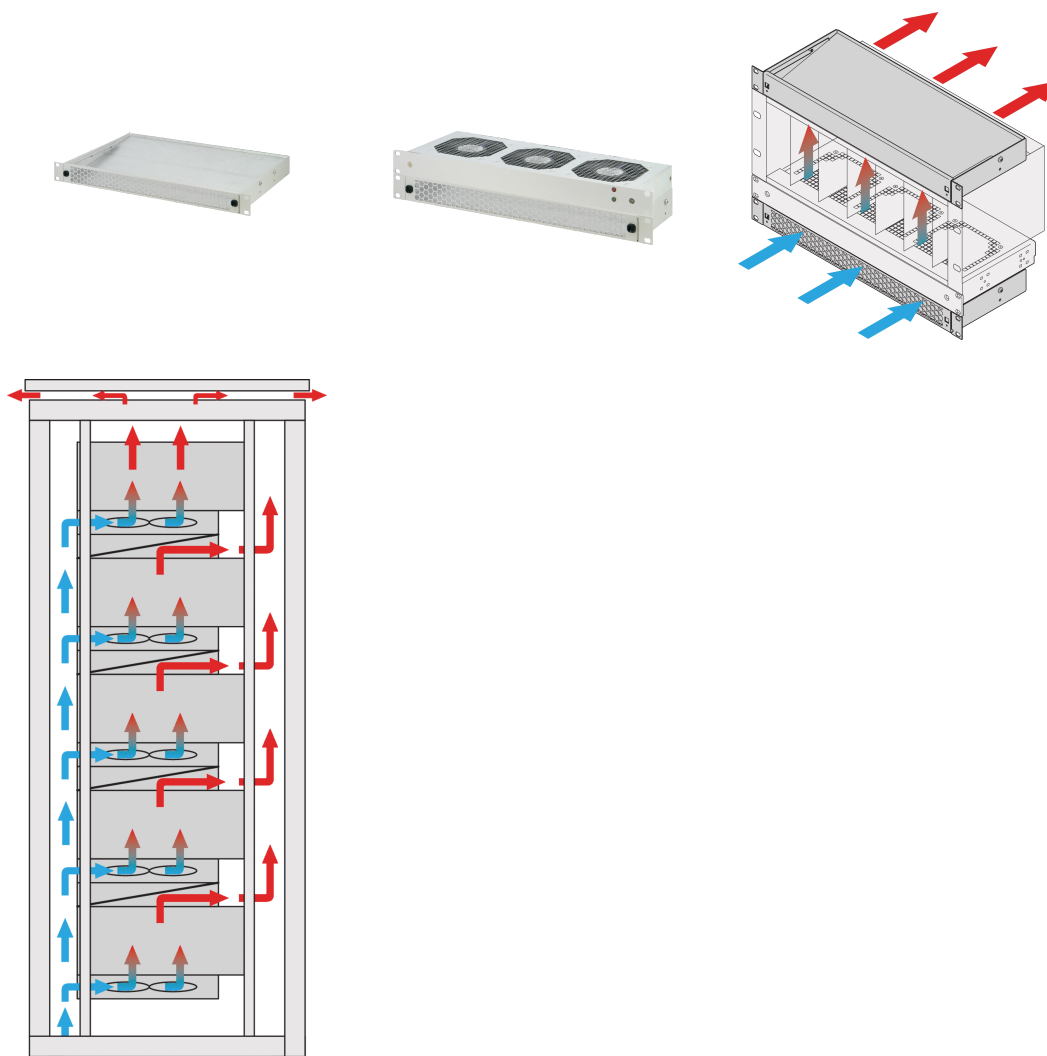

Deflektor powietrza 19U do tacki wentylatora, 3 wentylatorów, przód perforowany, 193 mm, RAL 9005

NUMER KATALOGOWY

10713-142

Deflektor powietrza o wysokości 1 U do prowadzenia powietrza od przodu do góry lub od dołu do tyłu.

FUNKCJE

Opcje złożenia: ? Jedna taca wentylatora: Chłodne powietrze jest zasysane z przodu i kierowane do góry? Dwie tace wentylatorów: Chłodne powietrze jest zasysane z przodu, skierowane do góry i kierowane do tyłu (patrz schemat zastosowania)

Zoptymalizowane chłodzenie wraz z 19-calowymi tacami wentylatorów

Dzięki ulepszonemu przepływowi powietrza uniknięto pionowego gromadzenia ciepła

Opcjonalna mata filtrująca, łatwa do wymiany podczas pracy

ATRYBUTY PRODUKTU

Typ produktu: Prowadnica powietrzna

Rodzina produktów: Novastar; Varistar

Współpracuje z: Tace wentylatora 19"

Wykończenie: Powłoka proszkowa

Materiał: Stal

Net Weight: 1.1kg

Liczba opakowań: 1