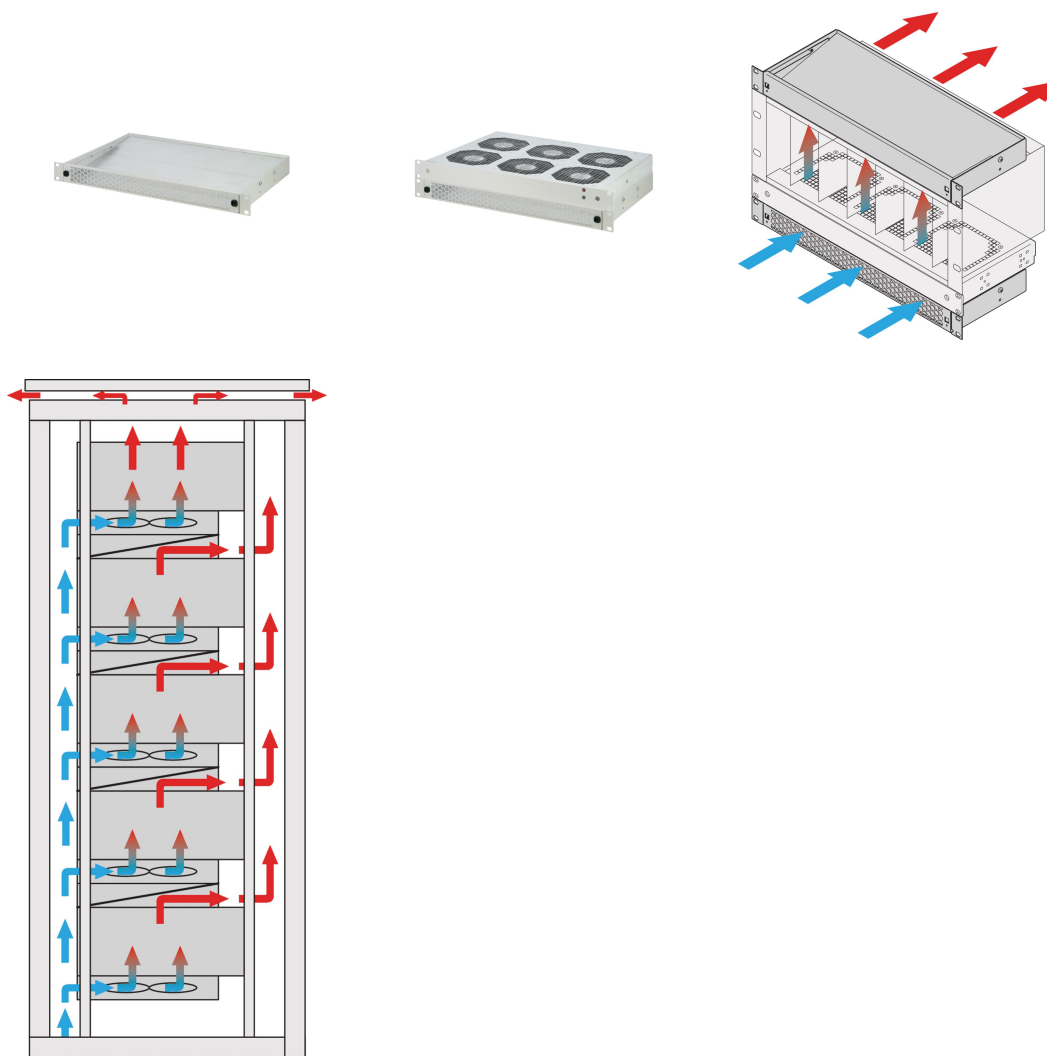

Deflektor powietrza 19U do tacki wentylatora, 6 wentylatorów, przód perforowany, 330 mm, RAL 9005

NUMER KATALOGOWY

10713-143

Deflektor powietrza o wysokości 1 U do prowadzenia powietrza od przodu do góry lub od dołu do tyłu.

FUNKCJE

Opcje złożenia: ? Jedna taca wentylatora: Chłodne powietrze jest zasysane z przodu i kierowane do góry? Dwie tace wentylatorów: Chłodne powietrze jest zasysane z przodu, skierowane do góry i kierowane do tyłu (patrz schemat zastosowania)

Zoptymalizowane chłodzenie wraz z 19-calowymi tacami wentylatorów

Dzięki ulepszonemu przepływowi powietrza uniknięto pionowego gromadzenia ciepła

Opcjonalna mata filtrująca, łatwa do wymiany podczas pracy

ATRYBUTY PRODUKTU

Typ produktu: Prowadnica powietrzna

Rodzina produktów: Novastar; Varistar

Współpracuje z: Tace wentylatora 19"

Wykończenie: Powłoka proszkowa

Gross Weight: 1.759kg

Materiał: Stal

Liczba opakowań: 1