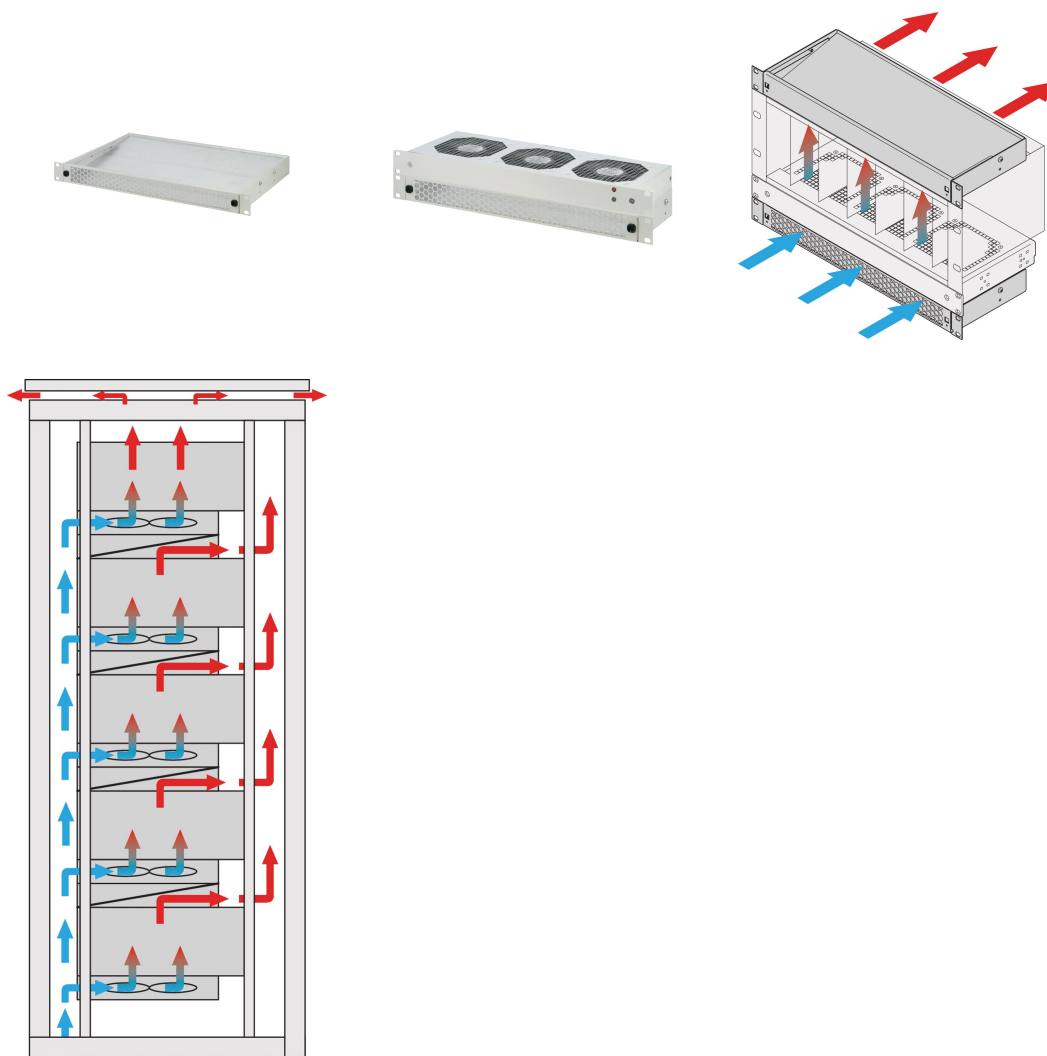

Deflektor powietrza 19U do tacki wentylatora, 3 wentylatorów, przód perforowany, 193 mm, RAL 9006

NUMER KATALOGOWY

10713-144

Deflektor powietrza o wysokości 1 U do prowadzenia powietrza od przodu do góry lub od dołu do tyłu.

FUNKCJE

Opcje złożenia: ? Jedna taca wentylatora: Chłodne powietrze jest zasysane z przodu i kierowane do góry? Dwie tace wentylatorów: Chłodne powietrze jest zasysane z przodu, skierowane do góry i kierowane do tyłu (patrz schemat zastosowania)

Zoptymalizowane chłodzenie wraz z 19-calowymi tacami wentylatorów

Dzięki ulepszonemu przepływowi powietrza uniknięto pionowego gromadzenia ciepła

Opcjonalna mata filtrująca, łatwa do wymiany podczas pracy

ATRYBUTY PRODUKTU

Typ produktu: Prowadnica powietrzna

Rodzina produktów: Novastar; Varistar

Współpracuje z: Tace wentylatora 19"

Wykończenie: Powłoka proszkowa

Materiał: Stal

Net Weight: 1.1kg

Liczba opakowań: 1