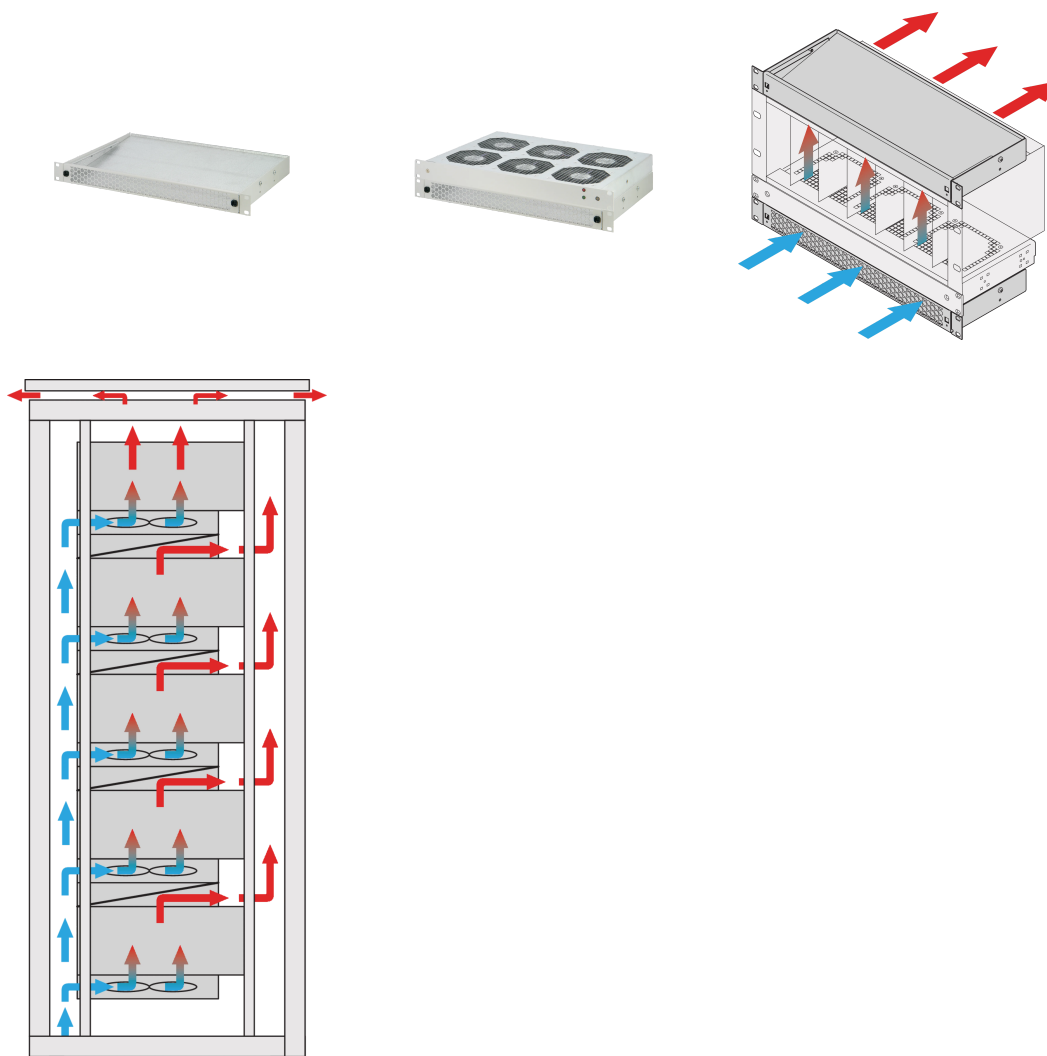

# Deflektor powietrza 19U do tacki wentylatora, 6 wentylatorów, przód perforowany, 330 mm, RAL 9006

NUMER KATALOGOWY

10713-145

Deflektor powietrza o wysokości 1 U do prowadzenia powietrza od przodu do góry lub od dołu do tyłu.

## FUNKCJE

---

Opcje złożenia: ? Jedna taca wentylatora: Chłodne powietrze jest zasysane z przodu i kierowane do góry? Dwie tace wentylatorów: Chłodne powietrze jest zasysane z przodu, skierowane do góry i kierowane do tyłu (patrz schemat zastosowania)

Zoptymalizowane chłodzenie wraz z 19-calowymi tacami wentylatorów

Dzięki ulepszonemu przepływowi powietrza uniknięto pionowego gromadzenia ciepła

Opcjonalna mata filtrująca, łatwa do wymiany podczas pracy

## ATRYBUTY PRODUKTU

---

Typ produktu: Prowadnica powietrzna

Rodzina produktów: Novastar; Varistar

Współpracuje z: Tace wentylatora 19"

Wykończenie: Powłoka proszkowa

Materiał: Stal

Net Weight: 1.79kg