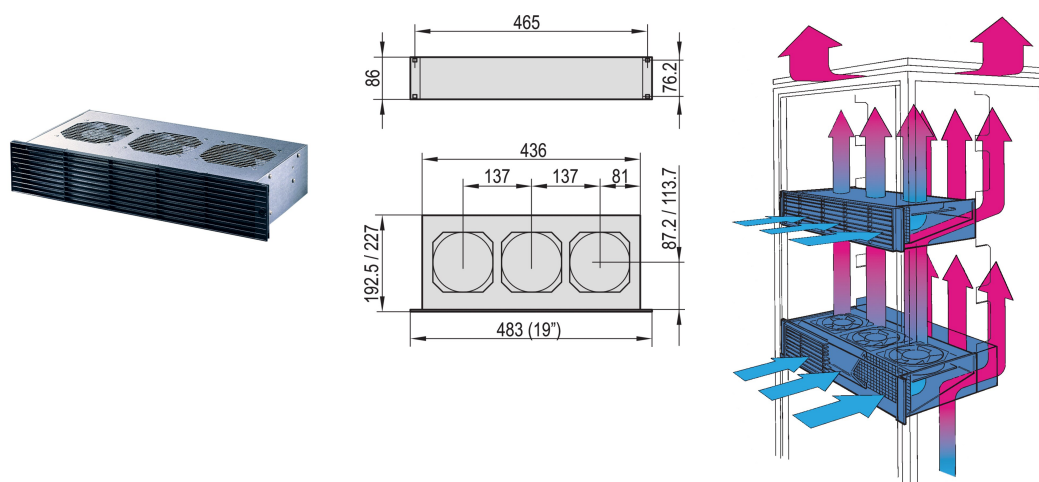

19" Wentylator popychający, 2 U, osiowy, 230 VAC, Głębokość płyty 160 mm, 300 - 330 m³

NUMER KATALOGOWY

10713-518

Taca wentylatora z wbudowanym wentylatorem popychacza.

CERTYFIKATY

FUNKCJE

Ochrona styków zgodnie z normą DIN EN ISO 13857

Zintegrowany deflektor powietrza zapobiega gromadzeniu się ciepła w zespołach zamontowanych poniżej

Można go dostosować do podpór

Opcjonalnie z dodatkowym tylnym wentylatorem, 2 U, do aktywnego chłodzenia zespołów pod wentylatorem popychacza

ATRYBUTY PRODUKTU

Typ produktu: Zespół wentylatora

Napięcie wejściowe AC: 230V

Liczba opakowań: 1

Wykończenie: Cynkowane aluminium

Materiał: Stal; Polipropylen

Net Weight: 3.314kg

DODATKOWE INFORMACJE O PRODUKCIE