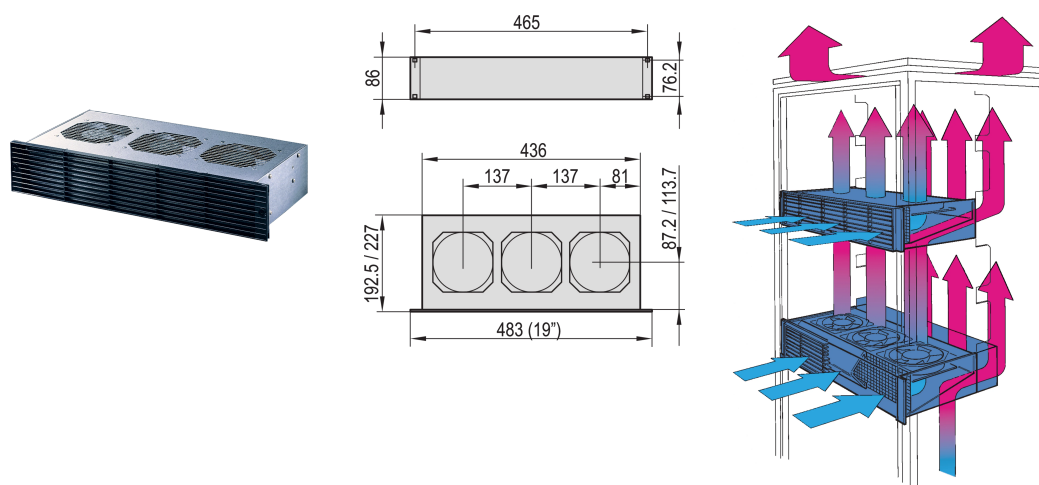

19" Wentylator popychający, 2 U, osiowy, 115 VAC, Głębokość płyty 160 mm, 300 - 330 m³

NUMER KATALOGOWY

10713-520

Taca wentylatora z wbudowanym wentylatorem popychacza.

CERTYFIKATY

FUNKCJE

Ochrona styków zgodnie z normą DIN EN ISO 13857

Zintegrowany deflektor powietrza zapobiega gromadzeniu się ciepła w zespołach zamontowanych poniżej

Można go dostosować do podpór

Opcjonalnie z dodatkowym tylnym wentylatorem, 2 U, do aktywnego chłodzenia zespołów pod wentylatorem popychacza

ATRYBUTY PRODUKTU

Typ produktu: Zespół wentylatora

Napięcie wejściowe AC: 115V

Liczba opakowań: 1

Wykończenie: Cynkowane aluminium

Materiał: Stal; Polipropylen

Net Weight: 3.38kg

DODATKOWE INFORMACJE O PRODUKCIE