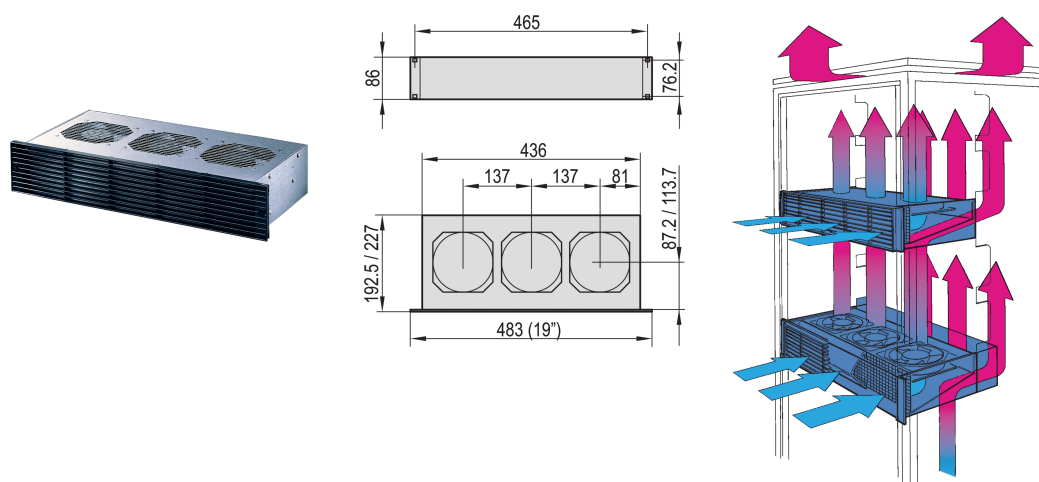

19" Wentylator popychający, 2 U, osiowy, 230 VAC, Głębokość płyty 220 mm, 445 - 530 m³

NUMER KATALOGOWY

10713-526

Taca wentylatora z wbudowanym wentylatorem popychacza.

CERTYFIKATY

FUNKCJE

Ochrona styków zgodnie z normą DIN EN ISO 13857

Zintegrowany deflektor powietrza zapobiega gromadzeniu się ciepła w zespołach zamontowanych poniżej

Można go dostosować do podpór

Opcjonalnie z dodatkowym tylnym wentylatorem, 2 U, do aktywnego chłodzenia zespołów pod wentylatorem popychacza

ATRYBUTY PRODUKTU

Typ produktu: Zespół wentylatora

Napięcie wejściowe AC: 230V

Liczba opakowań: 1

Wykończenie: Cynkowane aluminium

Materiał: Stal; Polipropylen

Net Weight: 4.43kg

DODATKOWE INFORMACJE O PRODUKCIE