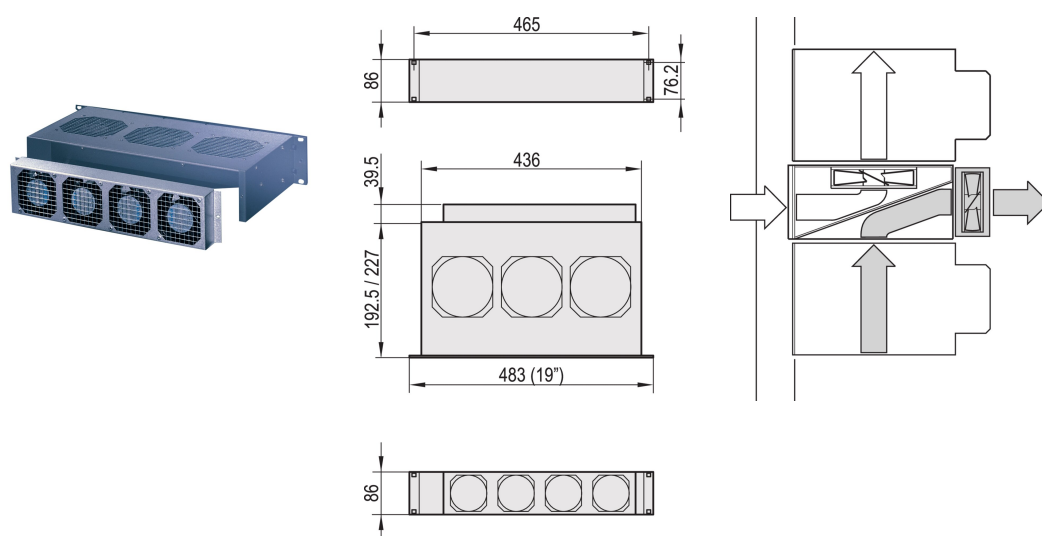

Zespół wentylatora z obudową 19-calowego wentylatora popychacza, 2 U, osiowy, 230 VAC

NUMER KATALOGOWY

10713-530

Dodatkowy wentylator (wbudowany) z obudową wentylatora pchającego Schroff 2 U. nie jest konieczne dodatkowe zasilanie: Połączenie odbywa się za pośrednictwem wentylatora pchającego 19".

CERTYFIKATY

FUNKCJE

Dodatkowa przestrzeń użytkowa 2 U: Za pomocą wbudowanego wentylatora można schłodzić podzespoły zamontowane poniżej 19-calowego wentylatora popychacza

Brak konieczności dodatkowego zasilania napięciem: Połączenie odbywa się za pośrednictwem 19-calowego wentylatora popychacza, 2 U.

ATRYBUTY PRODUKTU

Typ produktu: Zespół wentylatora

Typ: Taca wentylatora

Kolor: Srebrny

Napięcie wejściowe AC: 230V

Liczba opakowań: 1

Net Weight: 1.817kg

OSTRZEŻENIE