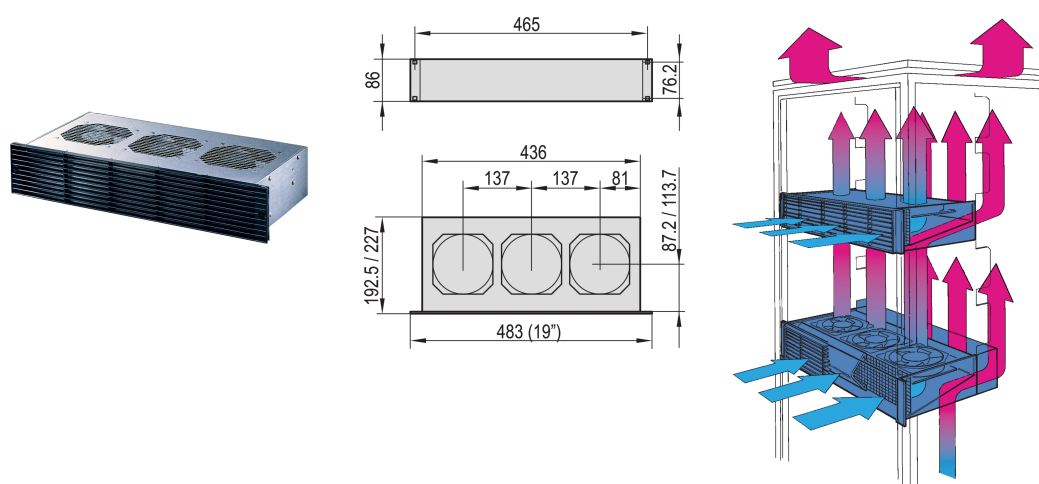

19" Wentylator popychający, 2 U, osiowy, 230 VAC, Głębokość płyty 160 mm, 445 - 530 m³

NUMER KATALOGOWY

10713-534

Taca wentylatora z wbudowanym wentylatorem popychacza.

CERTYFIKATY

FUNKCJE

Ochrona styków zgodnie z normą DIN EN ISO 13857

Zintegrowany deflektor powietrza zapobiega gromadzeniu się ciepła w zespołach zamontowanych poniżej

Można go dostosować do podpór

Opcjonalnie z dodatkowym tylnym wentylatorem, 2 U, do aktywnego chłodzenia zespołów pod wentylatorem popychacza

ATRYBUTY PRODUKTU

Typ produktu: Zespół wentylatora

Napięcie wejściowe AC: 230V

Liczba opakowań: 1

Wykończenie: Cynkowane aluminium

Materiał: Stal; Polipropylen

Net Weight: 4.09kg

DODATKOWE INFORMACJE O PRODUKCIE