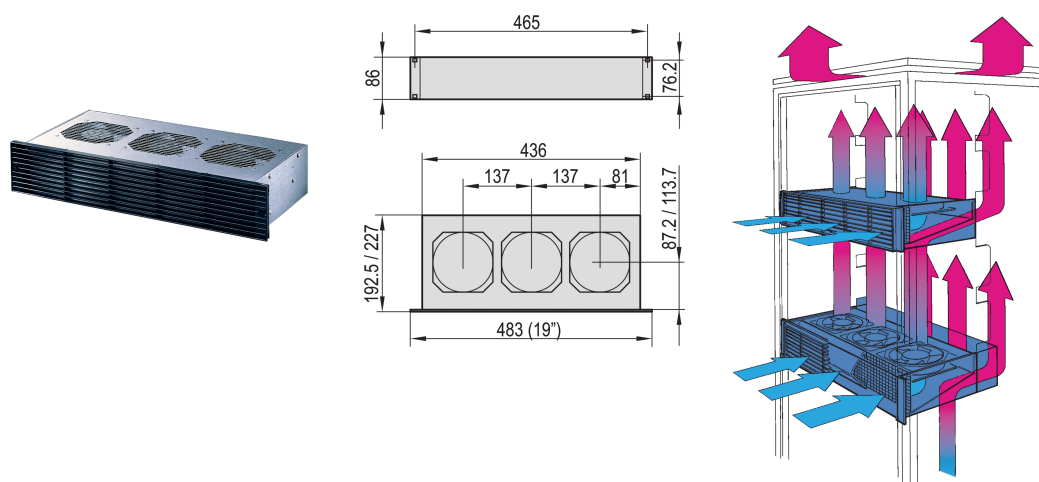

19" Wentylator popychający, 2 U, osiowy, 115 VAC, Głębokość płyty 160 mm, 445 - 530 m³

NUMER KATALOGOWY

10713-536

Taca wentylatora z wbudowanym wentylatorem popychacza.

CERTYFIKATY

FUNKCJE

Ochrona styków zgodnie z normą DIN EN ISO 13857

Zintegrowany deflektor powietrza zapobiega gromadzeniu się ciepła w zespołach zamontowanych poniżej

Można go dostosować do podpór

Opcjonalnie z dodatkowym tylnym wentylatorem, 2 U, do aktywnego chłodzenia zespołów pod wentylatorem popychacza

ATRYBUTY PRODUKTU

Typ produktu: Zespół wentylatora

Napięcie wejściowe AC: 115V

Liczba opakowań: 1

Wykończenie: Cynkowane aluminium

Materiał: Stal; Polipropylen

Net Weight: 4kg

DODATKOWE INFORMACJE O PRODUKCIE