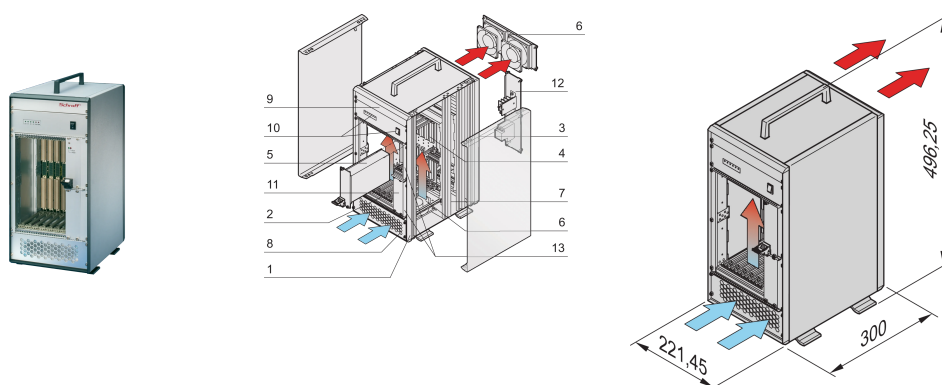

System VME64x, wieża, 5 U, zasilacz z wtykiem

NUMER KATALOGOWY

10836-045

VME64 system wieżowy dla 7 płyt VME64x 6 U, 160 mm. Zasilanie systemu jest tworzone przez zasilacz z możliwością podłączenia. Moduł sterujący wentylatorem monitoruje wentylatory, temperaturę i napięcie.

CERTYFIKATY

FUNKCJE

System zgodny z IEC 60297-3-101, 102, 103; IEEE 1101.1, 1101.10/11; płyta montażowa zgodna z VITA 1.1-1997

Zasilacz wtykowy, obudowa 19", 300 w; opcjonalnie można zamontować drugi zasilacz

Płyta montażowa VME64x 7 gniazdo, 6 U, monolityczny J1/J2 bez złącza P0, opcja tylnego wejścia/wyjścia, zgodnie z VITA 1-1994 i 1.1-1997

Rozpraszanie ciepła przez 2 wentylatory, chłodzenie od przodu do tyłu; temperatura sterowana przez moduł sterujący wentylatorem (FCM)

ATRYBUTY PRODUKTU

Typ produktu: System

Liczba szczelin: 7

Typ: Wieża

Typ płyty montażowej: Rozszerzenie VME64 6 U

Transfer danych: VME64; VME2eSST

Moc na szczelinę: 30W

Napięcie wejściowe AC: 100 – 240V