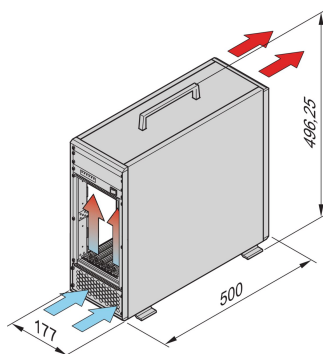

System VME64x, wieża, 4 U, zasilacz z otwartą ramą

NUMER KATALOGOWY

10836-050

VME64-wieżowy system dla 7 płyt VME64x 6 U, 160 mm. Zasilanie systemu jest dostarczane przez zasilacz z otwartą ramą. Moduł sterujący wentylatorem monitoruje wentylatory, temperaturę i napięcie.

CERTYFIKATY

FUNKCJE

System zgodny z IEC 60297-3-101, 102, 103; IEEE 1101.1, 1101.10/11; płyta montażowa zgodna z VITA 1.1-1997

Zasilacz, otwarta ramka, 560 w (400 w przy < 180 VAC)

Płyta montażowa VME64x 7 gniazdo, 6 U, J1/J2 monolityczny bez złącza P0, zgodnie z VITA 1-1994 i 1.1-1997