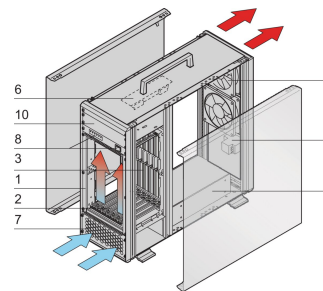

System VME64x, wieża, 4 U, zasilacz z otwartą ramą

NUMER KATALOGOWY

10836-050

VME64-wieżowy system dla 7 płyt VME64x 6 U, 160 mm. Zasilanie systemu jest dostarczane przez zasilacz z otwartą ramą. Moduł sterujący wentylatorem monitoruje wentylatory, temperaturę i napięcie.

Rozpraszanie ciepła przez 2 wentylatory, chłodzenie od przodu do tyłu; temperatura sterowana przez moduł sterujący wentylatorem (FCM)

System do standardowego montażu na płytce w formie płytki, 6 U, głębokość 160 mm

Moduł wyświetlacza napięcia roboczego DC, wentylatora i alarmu temperatury

Możliwość zamontowania napędu DVD 5.25"

ATRYBUTY PRODUKTU

Typ produktu: System

Liczba szczelin: 7

Typ: Wieża

Typ płyty montażowej: Rozszerzenie VME64 6 U

Transfer danych: VME64; VME2eSST

Moc na szczelinę: 30W

Napięcie wejściowe AC: 100 – 240V

Kierunek przepływu powietrza: Od przodu do prawej

Wysokość stojaka: 10U

Typ zasilacza: Otwarta rama

Zasilacz w zestawie: Tak