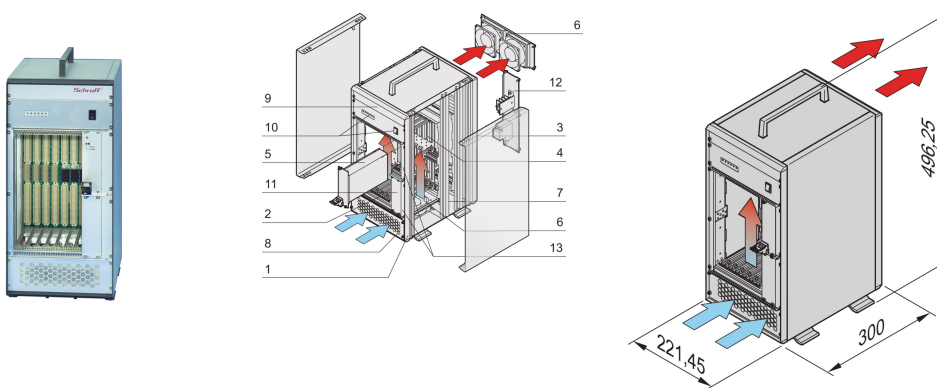

# System VXS, wieża, 5 U, 7 gniazdo, zasilacz z wtykiem

## NUMER KATALOGOWY

10836-060

System wieżowy VXS do 7 płyt VXS 6 U, 160 mm. Z opcją tylnego wejścia/wyjścia zasilanie systemu jest dostarczane przez zasilacz z otwartą ramą.

## ATRYBUTY PRODUKTU

Typ produktu: System

Głębokość: 300mm

Wysokość: 496.25mm

Szerokość: 221.45mm

Zasilanie: 250W

Net Weight: 13.5kg