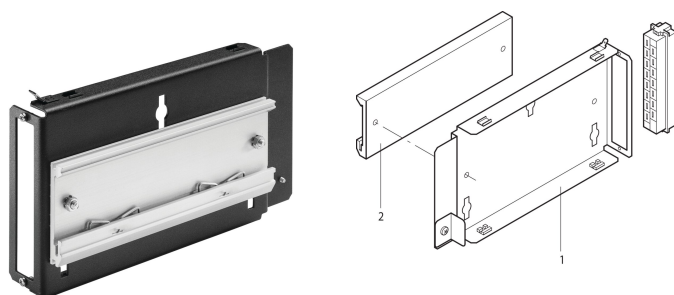

Uchwyt do montażu ściennego zasilacza 19"

NUMER KATALOGOWY

11000-001

Uchwyt ścienny do zasilaczy nVent SCHROFF 19".

CERTYFIKATY

FUNKCJE

Nadaje się do 19-calowych zasilaczy 3U.

Uchwyt do montażu ściennego można zamontować w dowolnym położeniu za pomocą śrub

Adapter szyny poziomej jest przykręcony do wspornika do montażu ściennego, a następnie zasilacz 19" można przypiąć do szyny poziomej

ATRYBUTY PRODUKTU

Typ produktu: Adapter

Typ: Montaż ścienny

Współpracuje z: Systemy

Materiał: Stal

Liczba opakowań: 1

Wykończenie: Powłoka proszkowa

Net Weight: 0.353kg