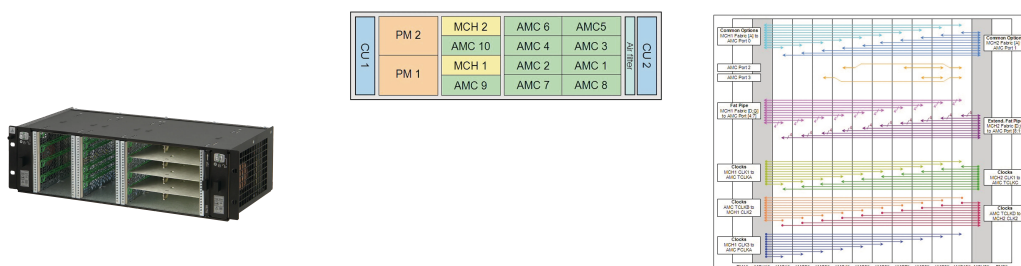

System MTCA.do 10 pojedynczych, pełnowymiarowych modułów AMC, 3 U, 84 km

NUMER KATALOGOWY

11850-011

Podwójna obudowa karty AMC po prawej stronie może pomieścić 4 pełnowymiarowych kontrolerów AMC lub, w przypadku opcjonalnego zestawu do rozdzielania, 8 pojedyncze, pełnowymiarowe przetworniki AMC.

CERTYFIKATY

FUNKCJE

Zgodnie ze specyfikacją PICMG MTCA.0 R1.0

3 U, 19-calowy system subrack do 10 pojedynczych modułów AdvancedMC o pełnym rozmiarze, 2 pojedynczych modułów MChS o pełnym rozmiarze i 2 modułów zasilania o szerokości do 12 km

Zamiast 8 modułów Single Full Size AdvancedMC, prawa klatka deski może być używana do 4 modułów Double Full Size

Płyta montażowa z topologią dwugwiazdkową, bezpośrednie połączenia dla S?ATA/SAS

Topologia zegara do PICMG AMC.0 R2.0

ATRYBUTY PRODUKTU

Typ produktu: System

Liczba szczelin: 8

Typ: Montaż w stojaku 19"

Typ płyty montażowej: Topologia podwójnej gwiazdy MTCA.0

Transfer danych: 40 GbE; PCIe Gen3

Moc na szczelinę: 50W

Kierunek przepływu powietrza: Od prawej do lewej